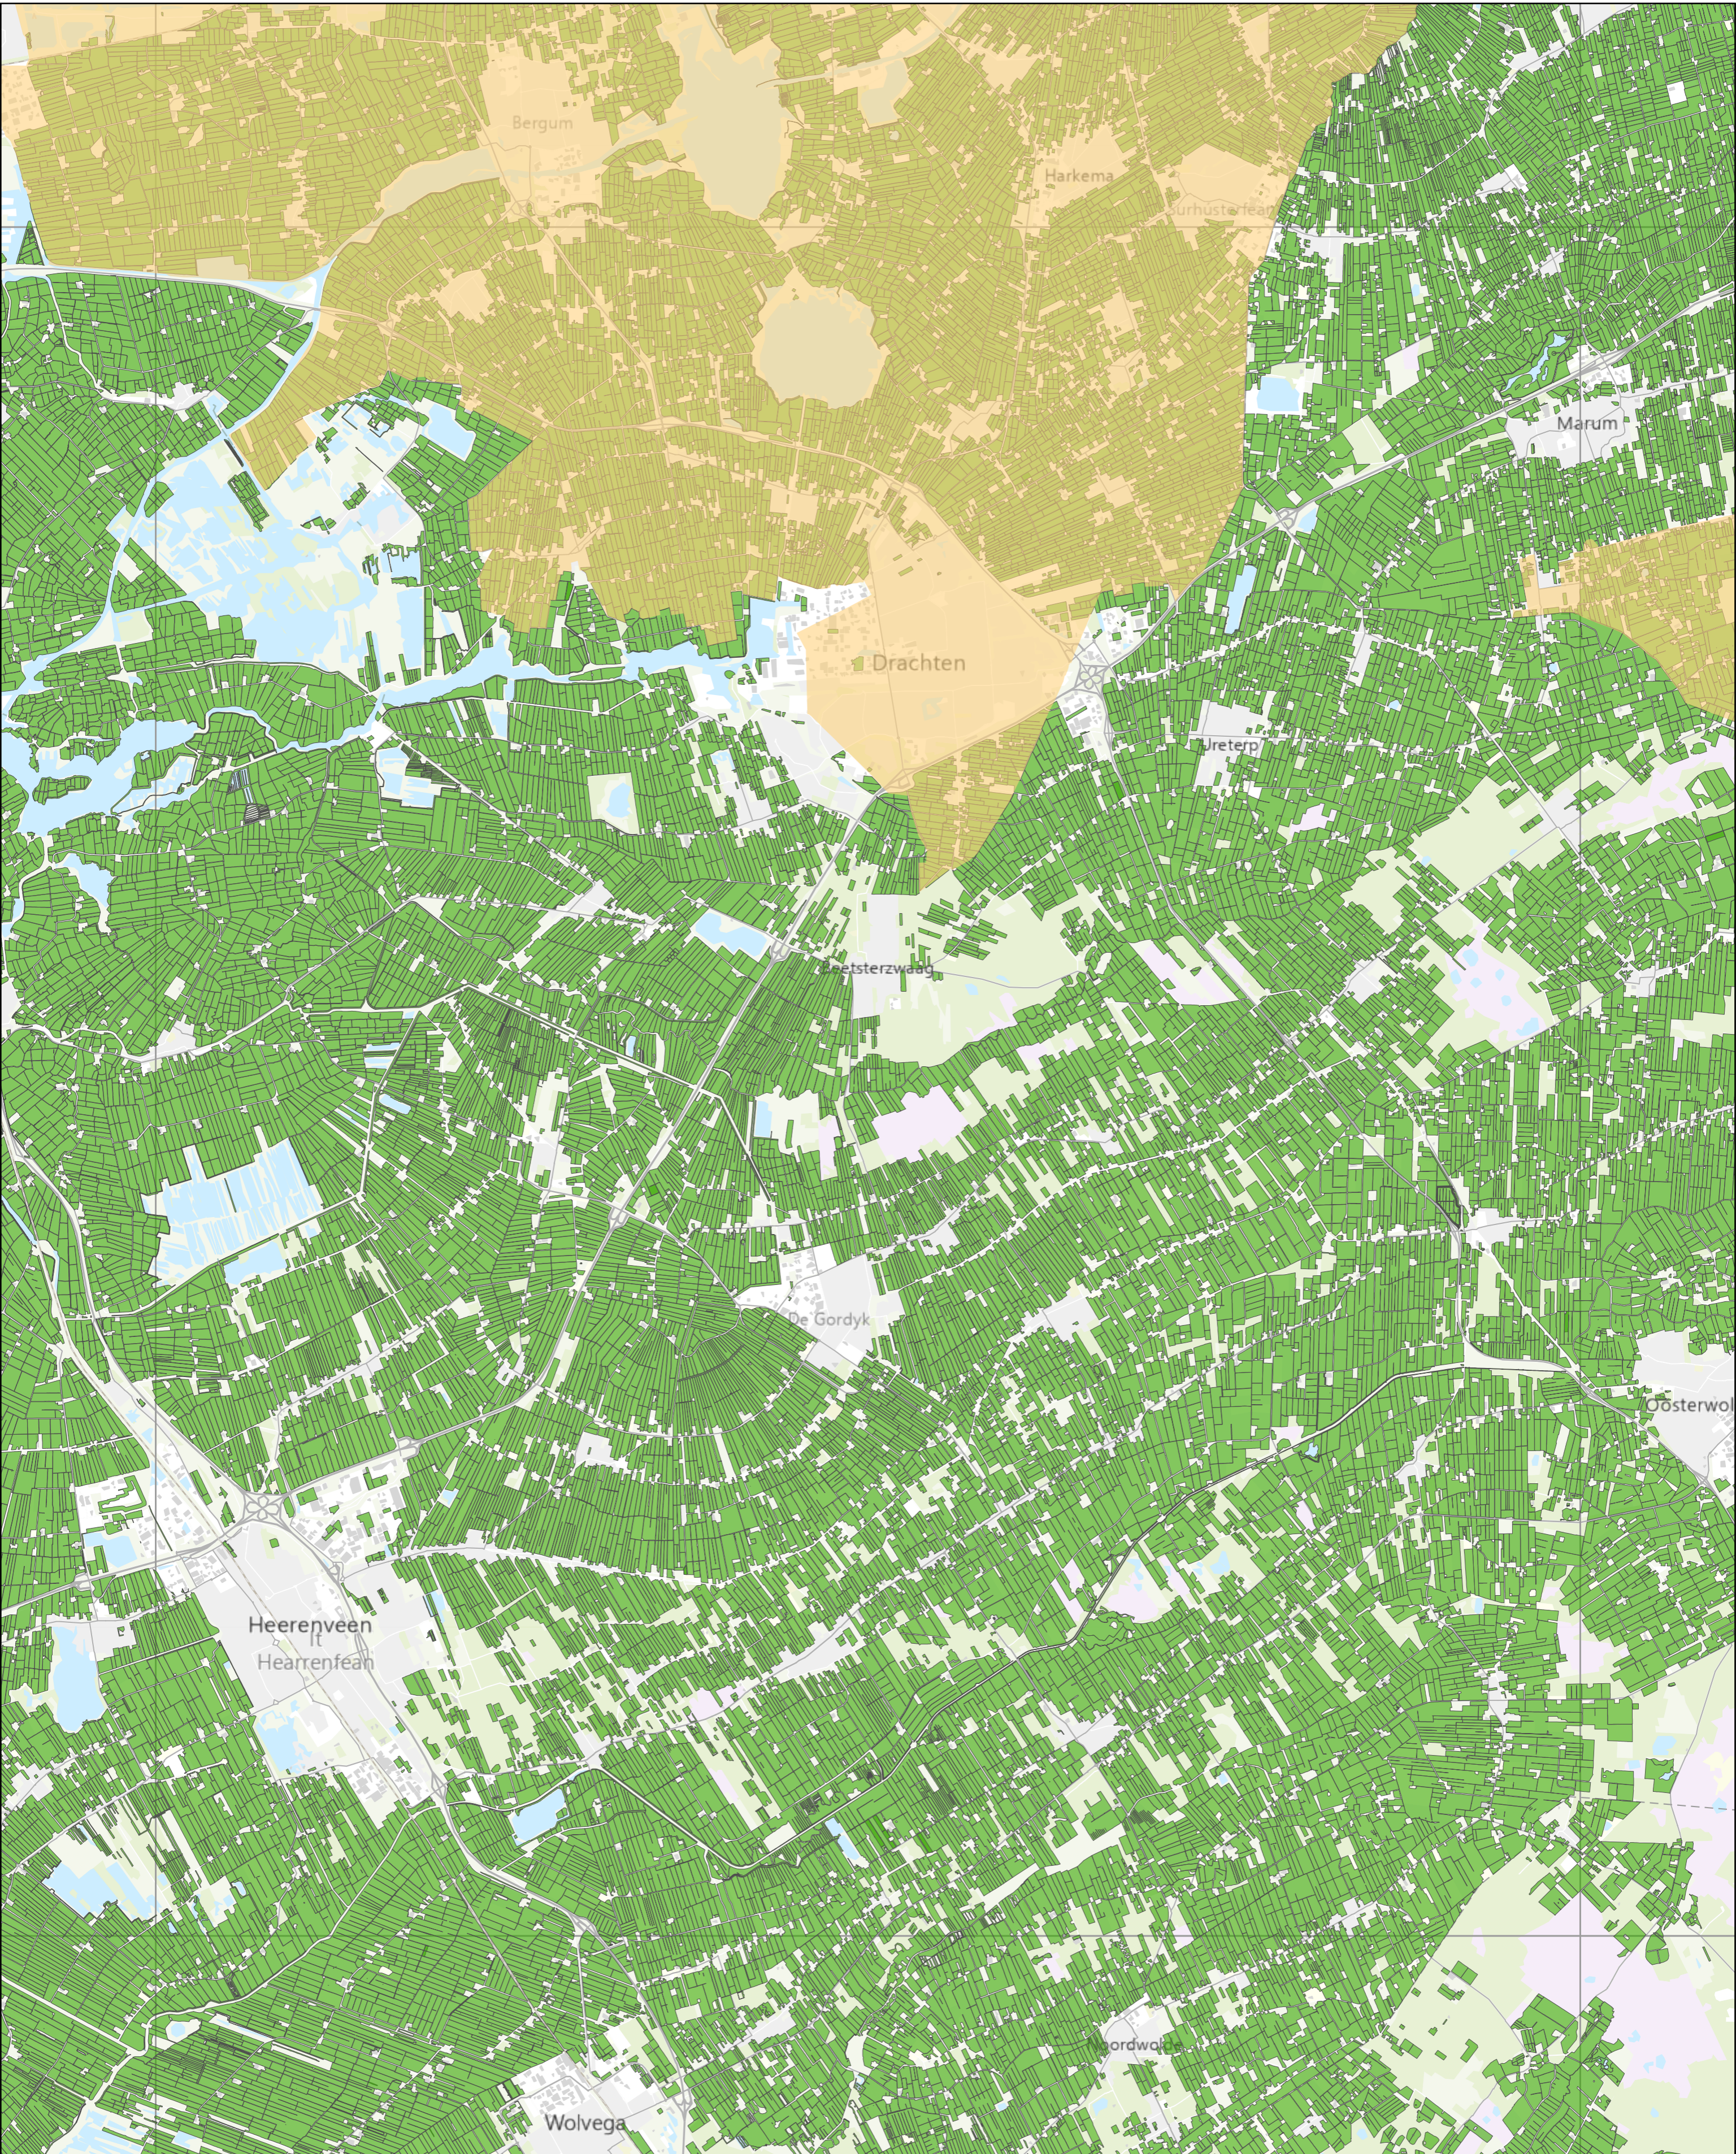

Kaart behorend tot bijlage Aca van de Uitvoeringsregeling Meststoffenwet

Pagina: C8

Legenda

-  Met nutriënten verontreinigd gebied als bedoeld in artikel 24, derde lid, onderdeel b, van de Uitvoeringsregeling Meststoffenwet
-  Perceel landbouwgrond

schaal 1:75.000