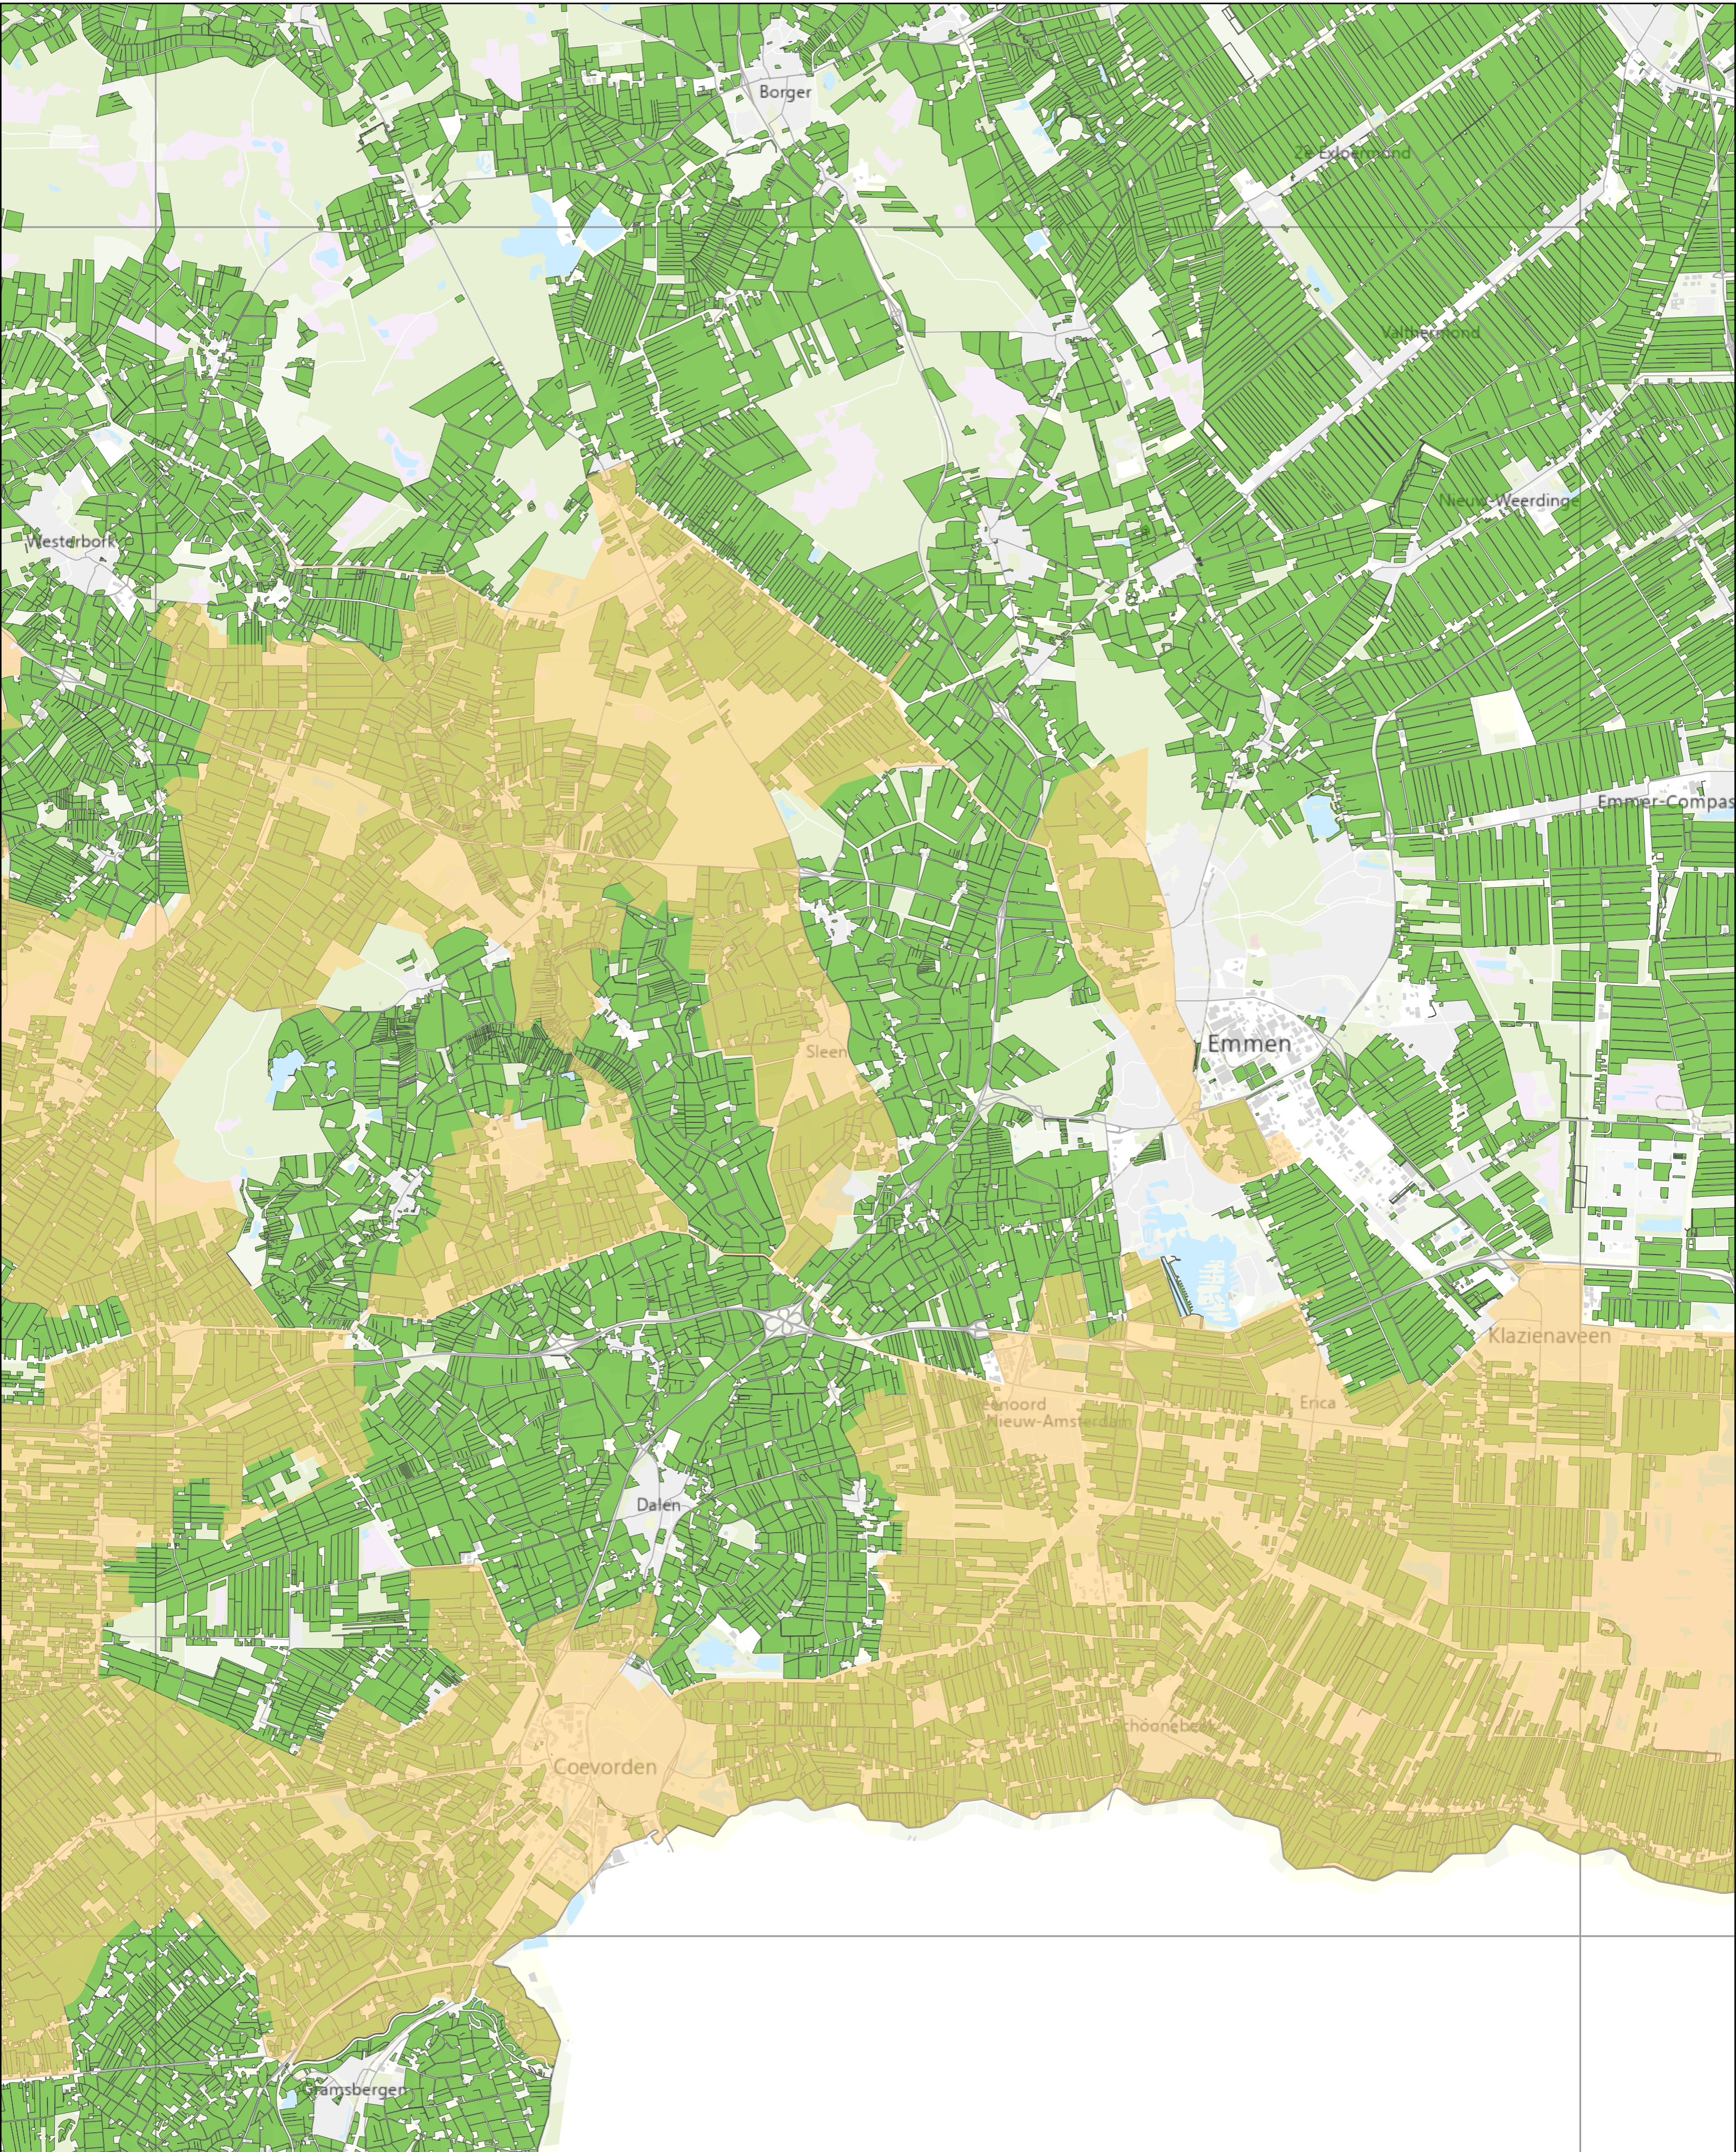

# Kaart behorend tot bijlage Aca van de Uitvoeringsregeling Meststoffenwet

Pagina: D10

Legenda

-  Met nutriënten verontreinigd gebied als bedoeld in artikel 24, derde lid, onderdeel b, van de Uitvoeringsregeling Meststoffenwet
-  Perceel landbouwgrond