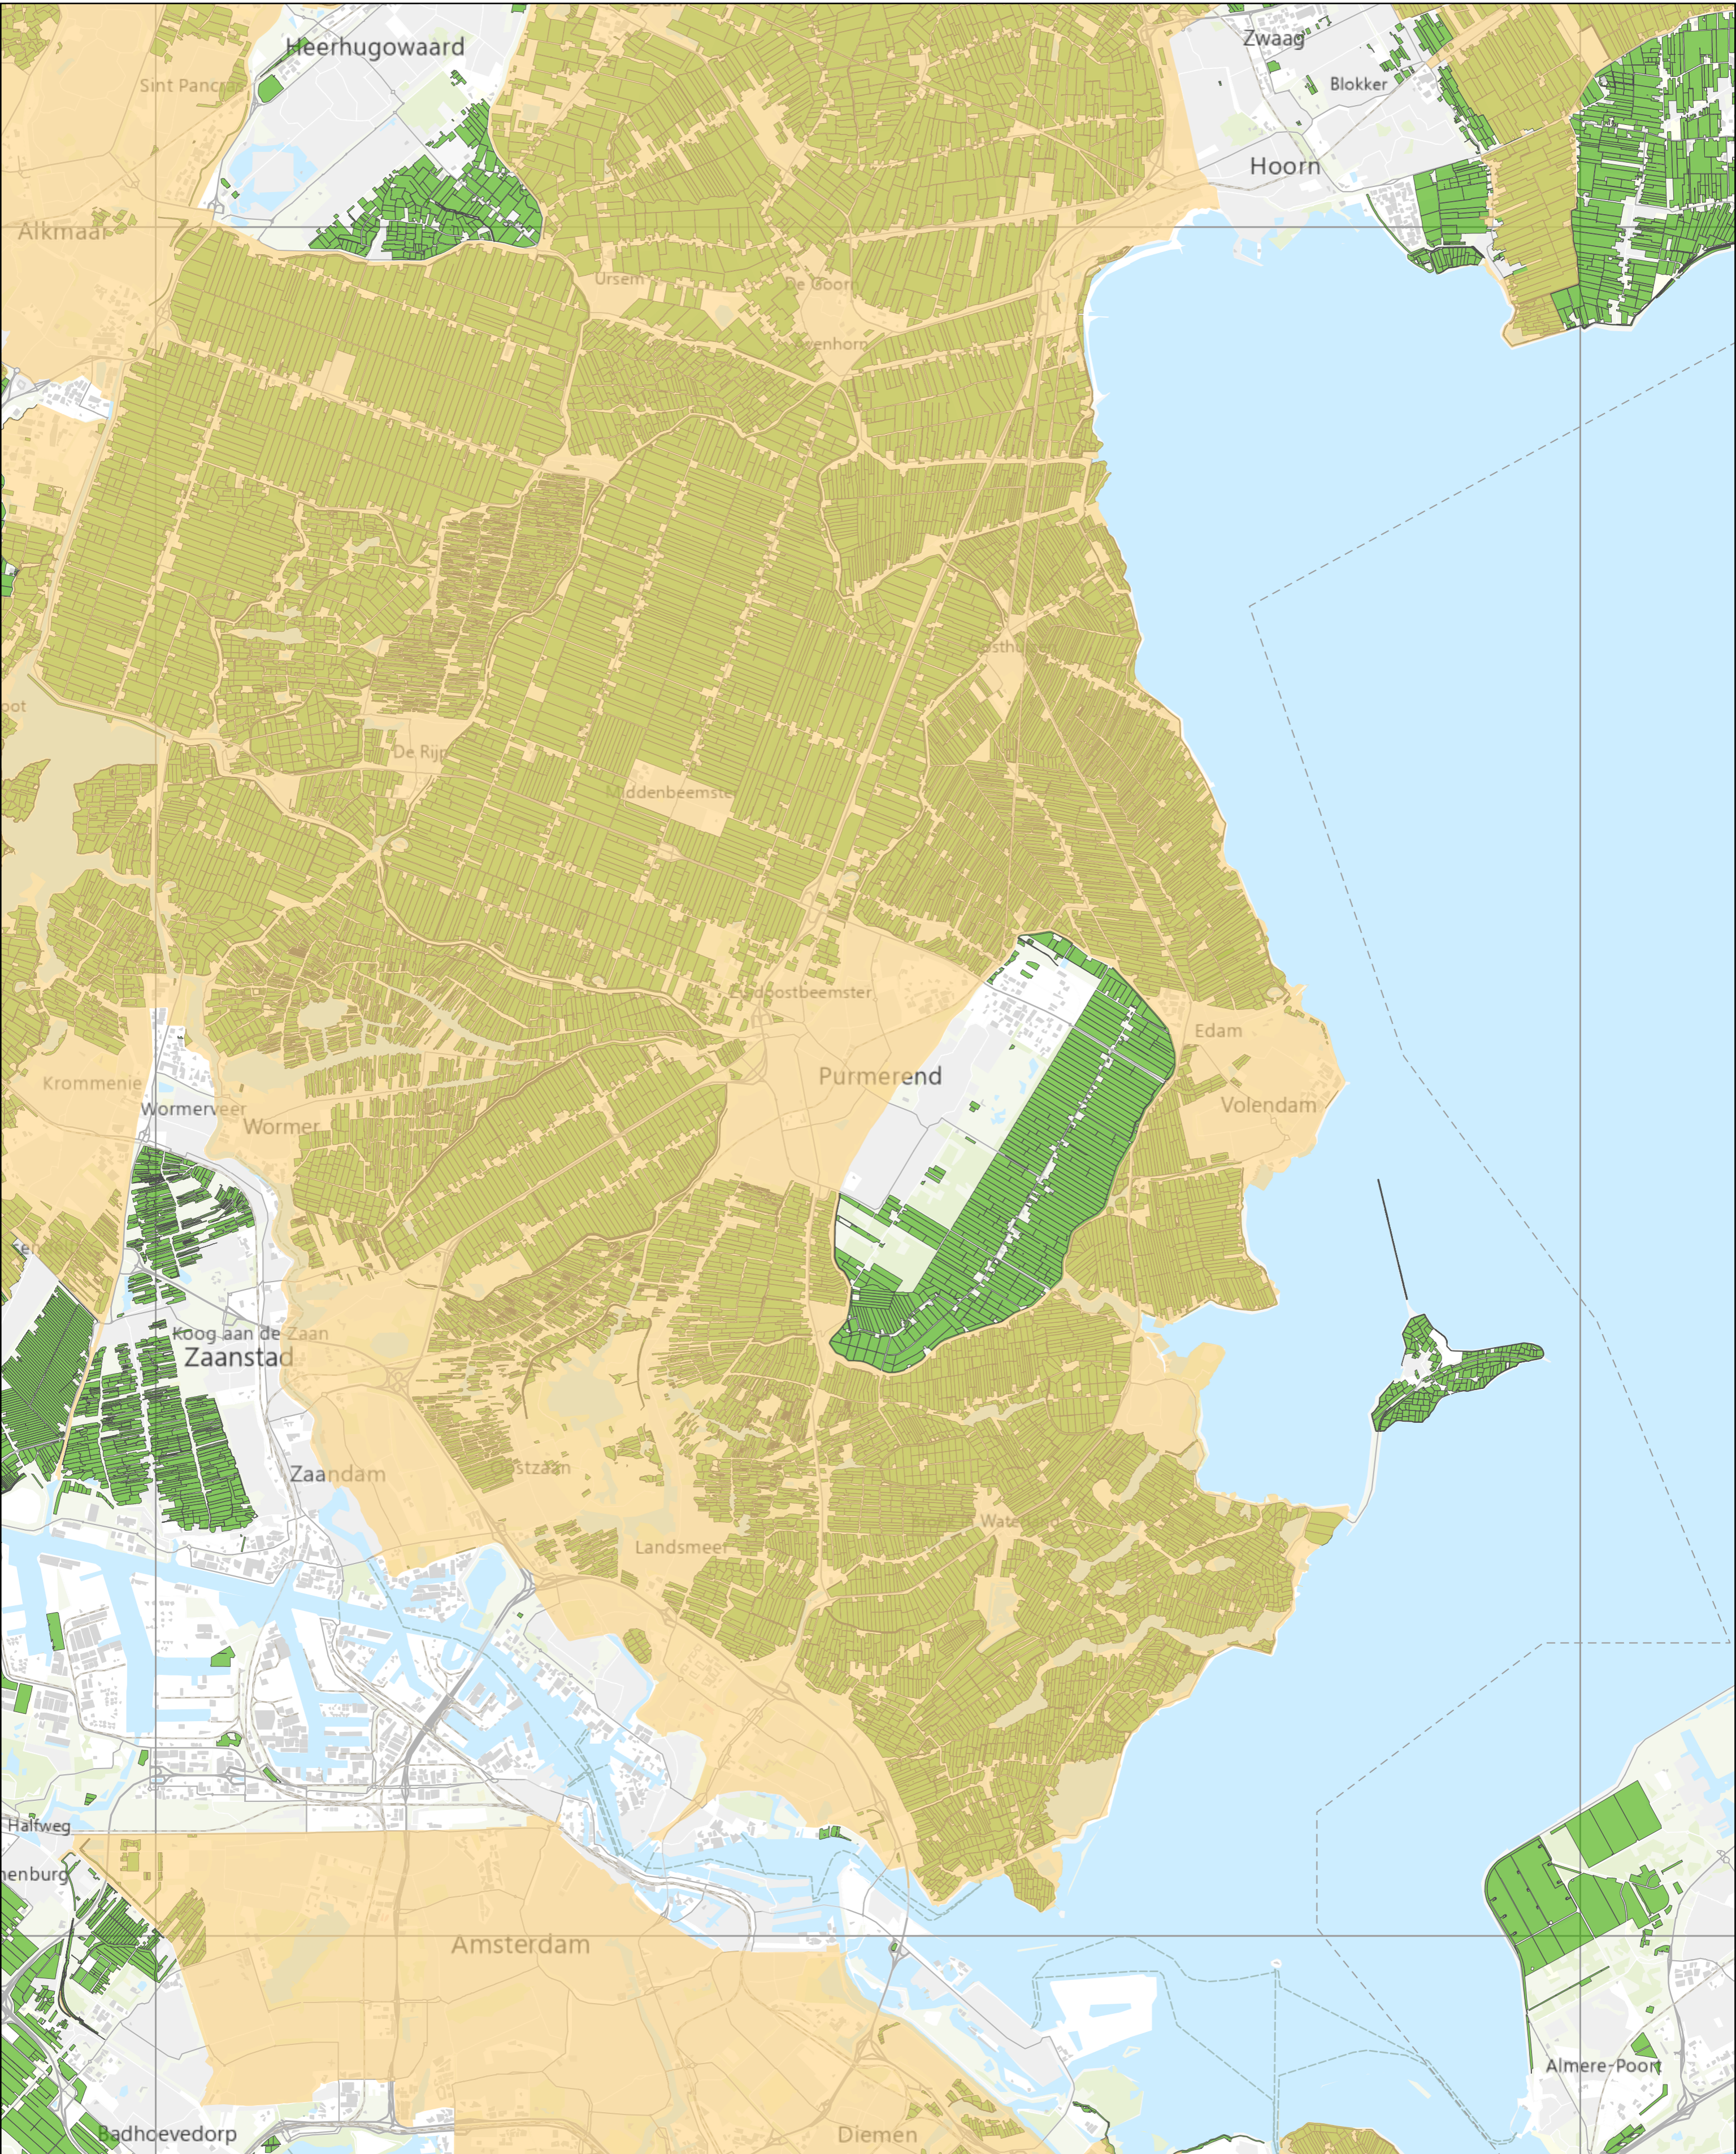

Kaart behorend tot bijlage Aca van de Uitvoeringsregeling Meststoffenwet

Pagina: E5

Legenda

- Met nutriënten verontreinigd gebied als bedoeld in artikel 24, derde lid, onderdeel b, van de Uitvoeringsregeling Meststoffenwet
- Perceel landbouwgrond

schaal 1:75.000

0 0,5 1 2 km