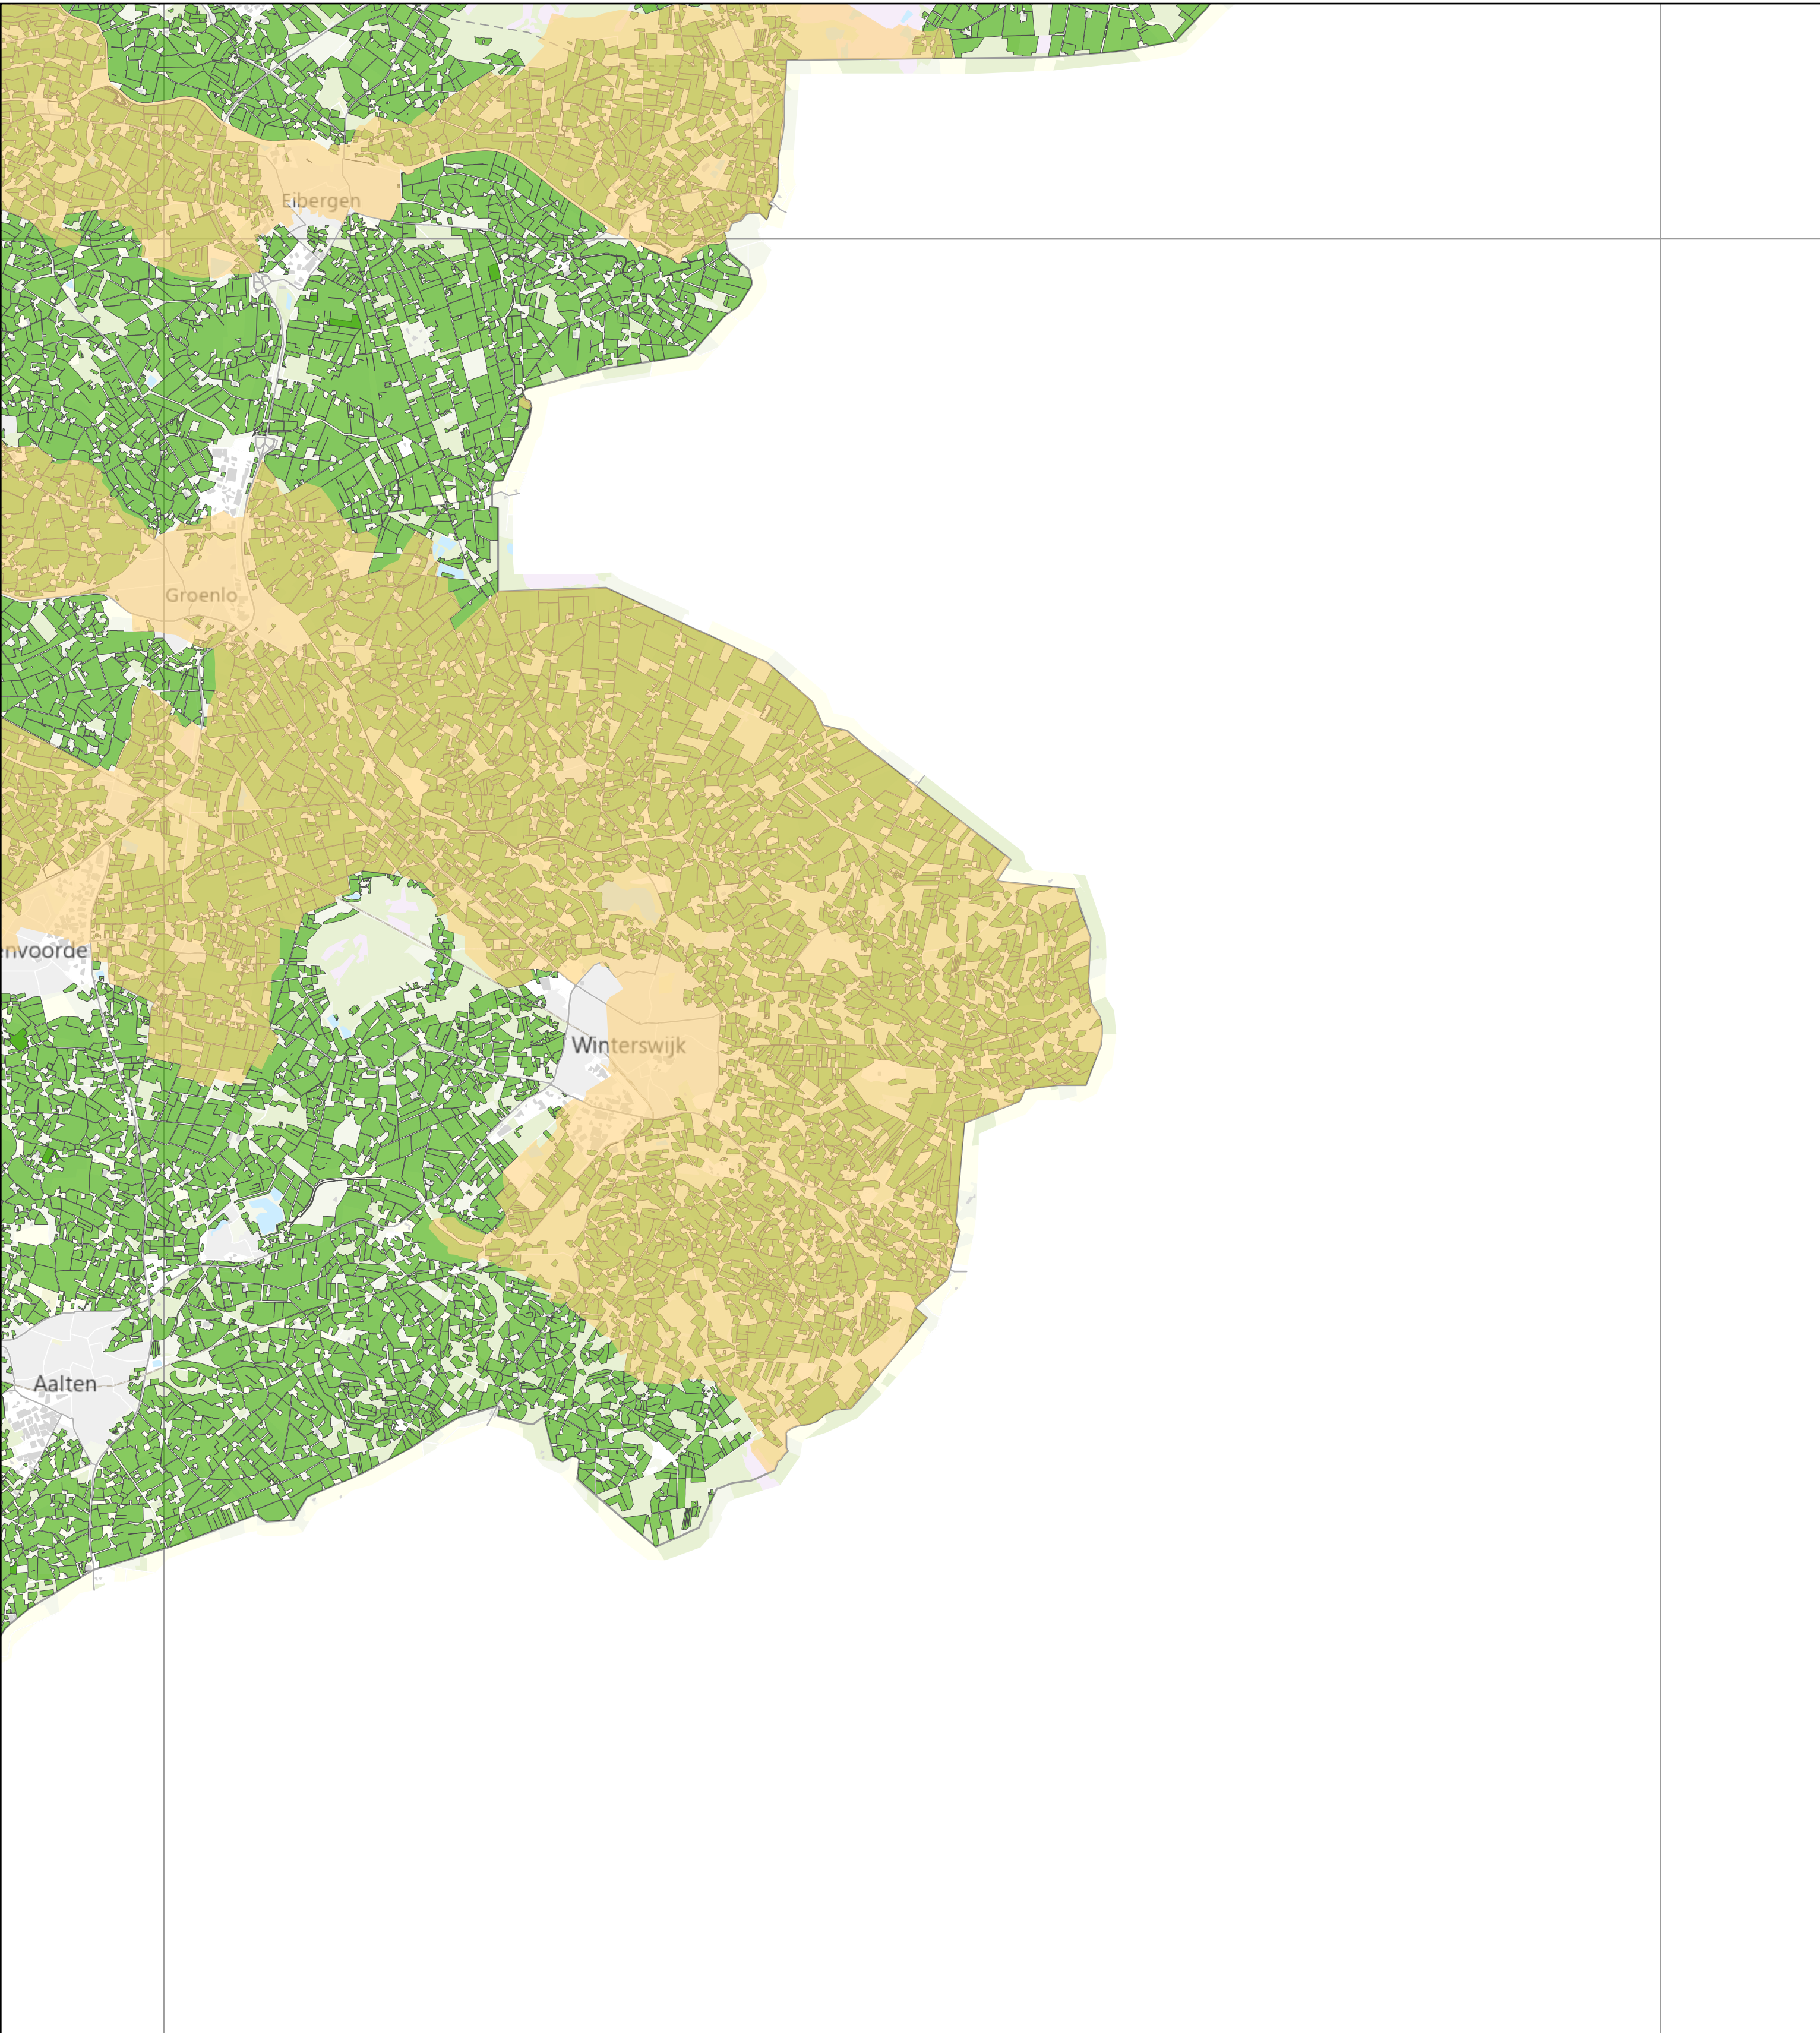

# Kaart behorend tot bijlage Aca van de Uitvoeringsregeling Meststoffenwet

Pagina: G10

Legenda

-  Met nutriënten verontreinigd gebied als bedoeld in artikel 24, derde lid, onderdeel b, van de Uitvoeringsregeling Meststoffenwet
-  Perceel landbouwgrond

schaal 1:75.000