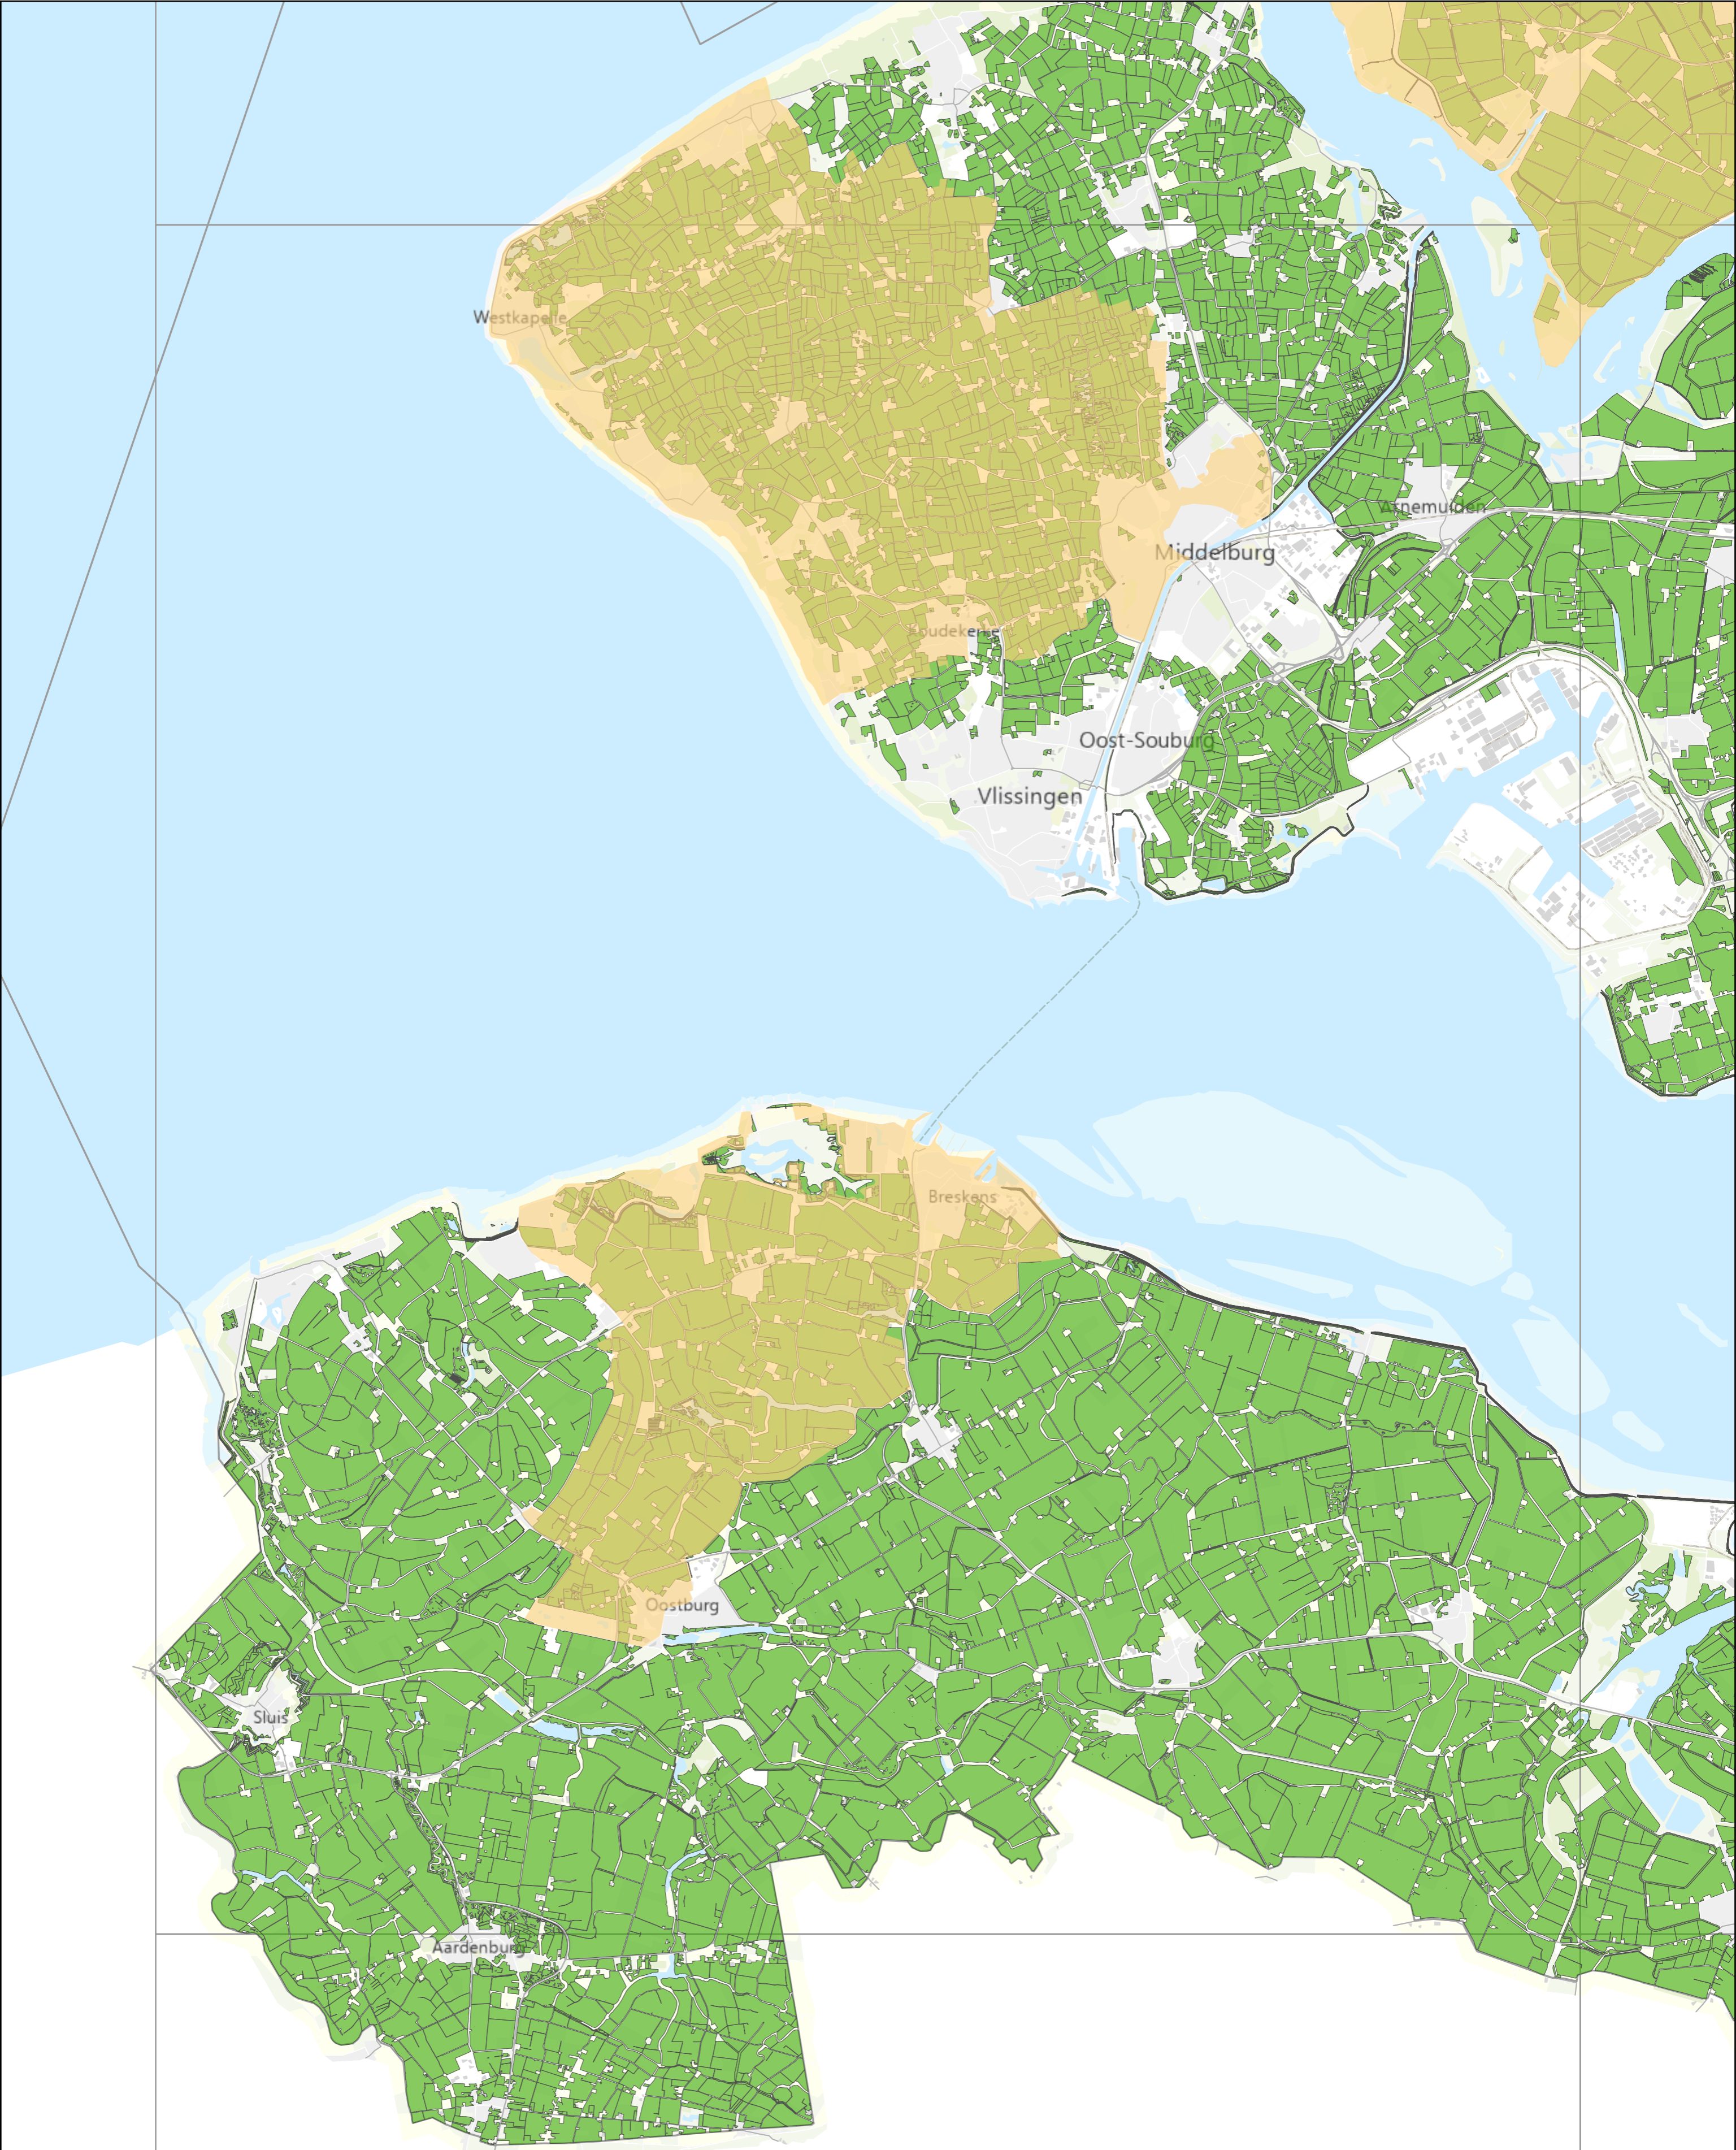

Kaart behorend tot bijlage Aca van de Uitvoeringsregeling Meststoffenwet

Pagina: I1

Legenda

- Met nutriënten verontreinigd gebied als bedoeld in artikel 24, derde lid, onderdeel b, van de Uitvoeringsregeling Meststoffenwet
- Perceel landbouwgrond

schaal 1:75.000