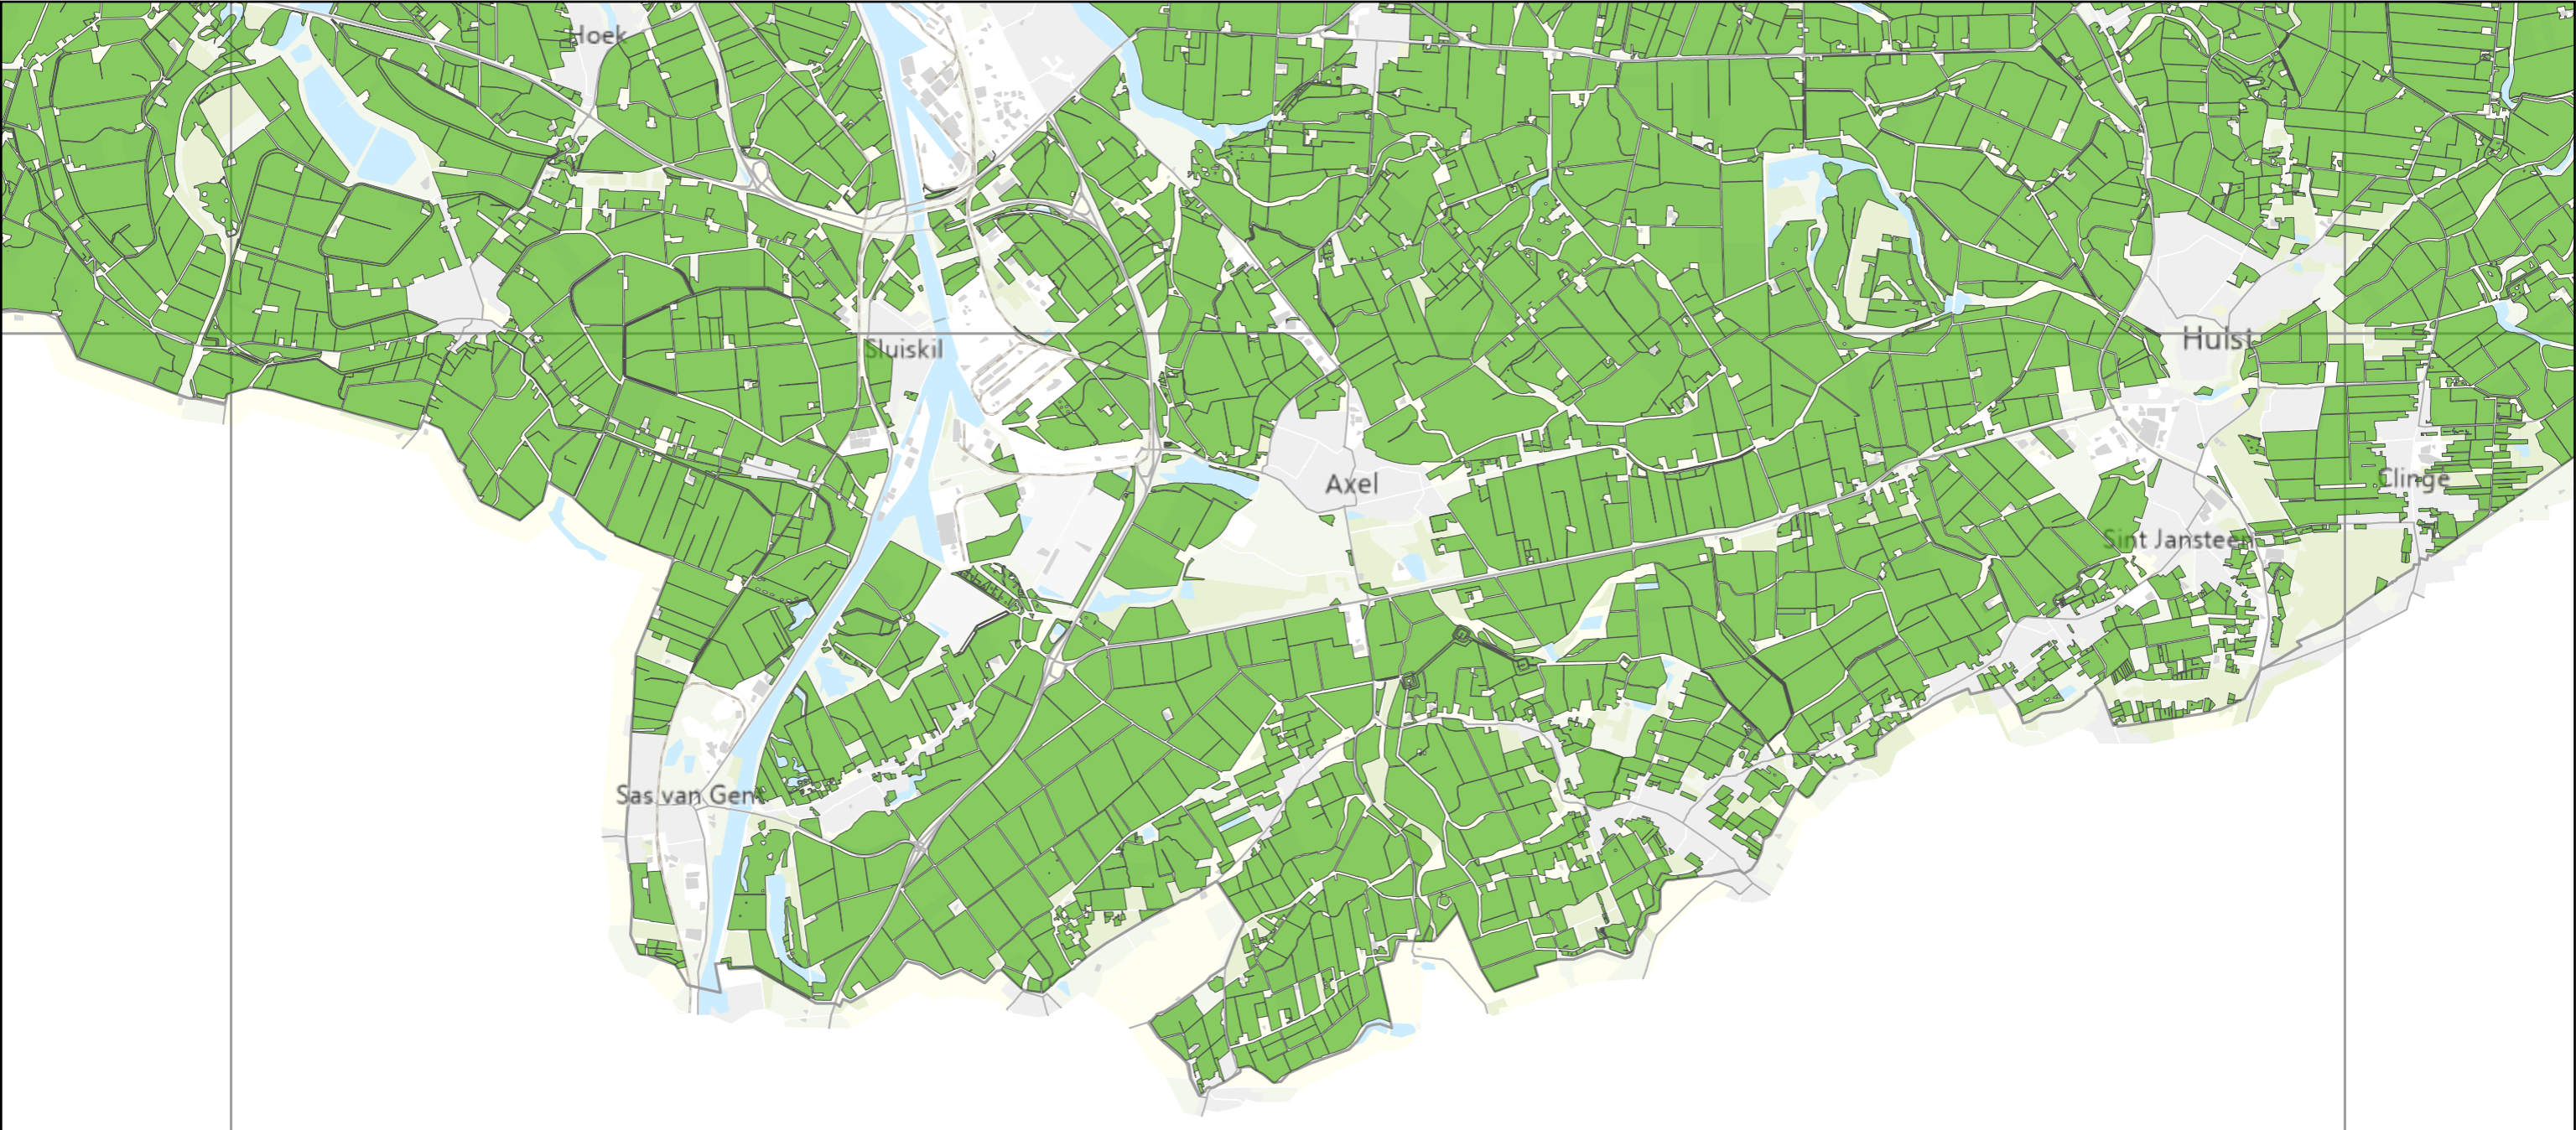

Kaart behorend tot bijlage Aca van de Uitvoeringsregeling Meststoffenwet

Pagina: J2

Legenda

-  Met nutriënten verontreinigd gebied als bedoeld in artikel 24, derde lid, onderdeel b, van de Uitvoeringsregeling Meststoffenwet
-  Perceel landbouwgrond

schaal 1:75.000