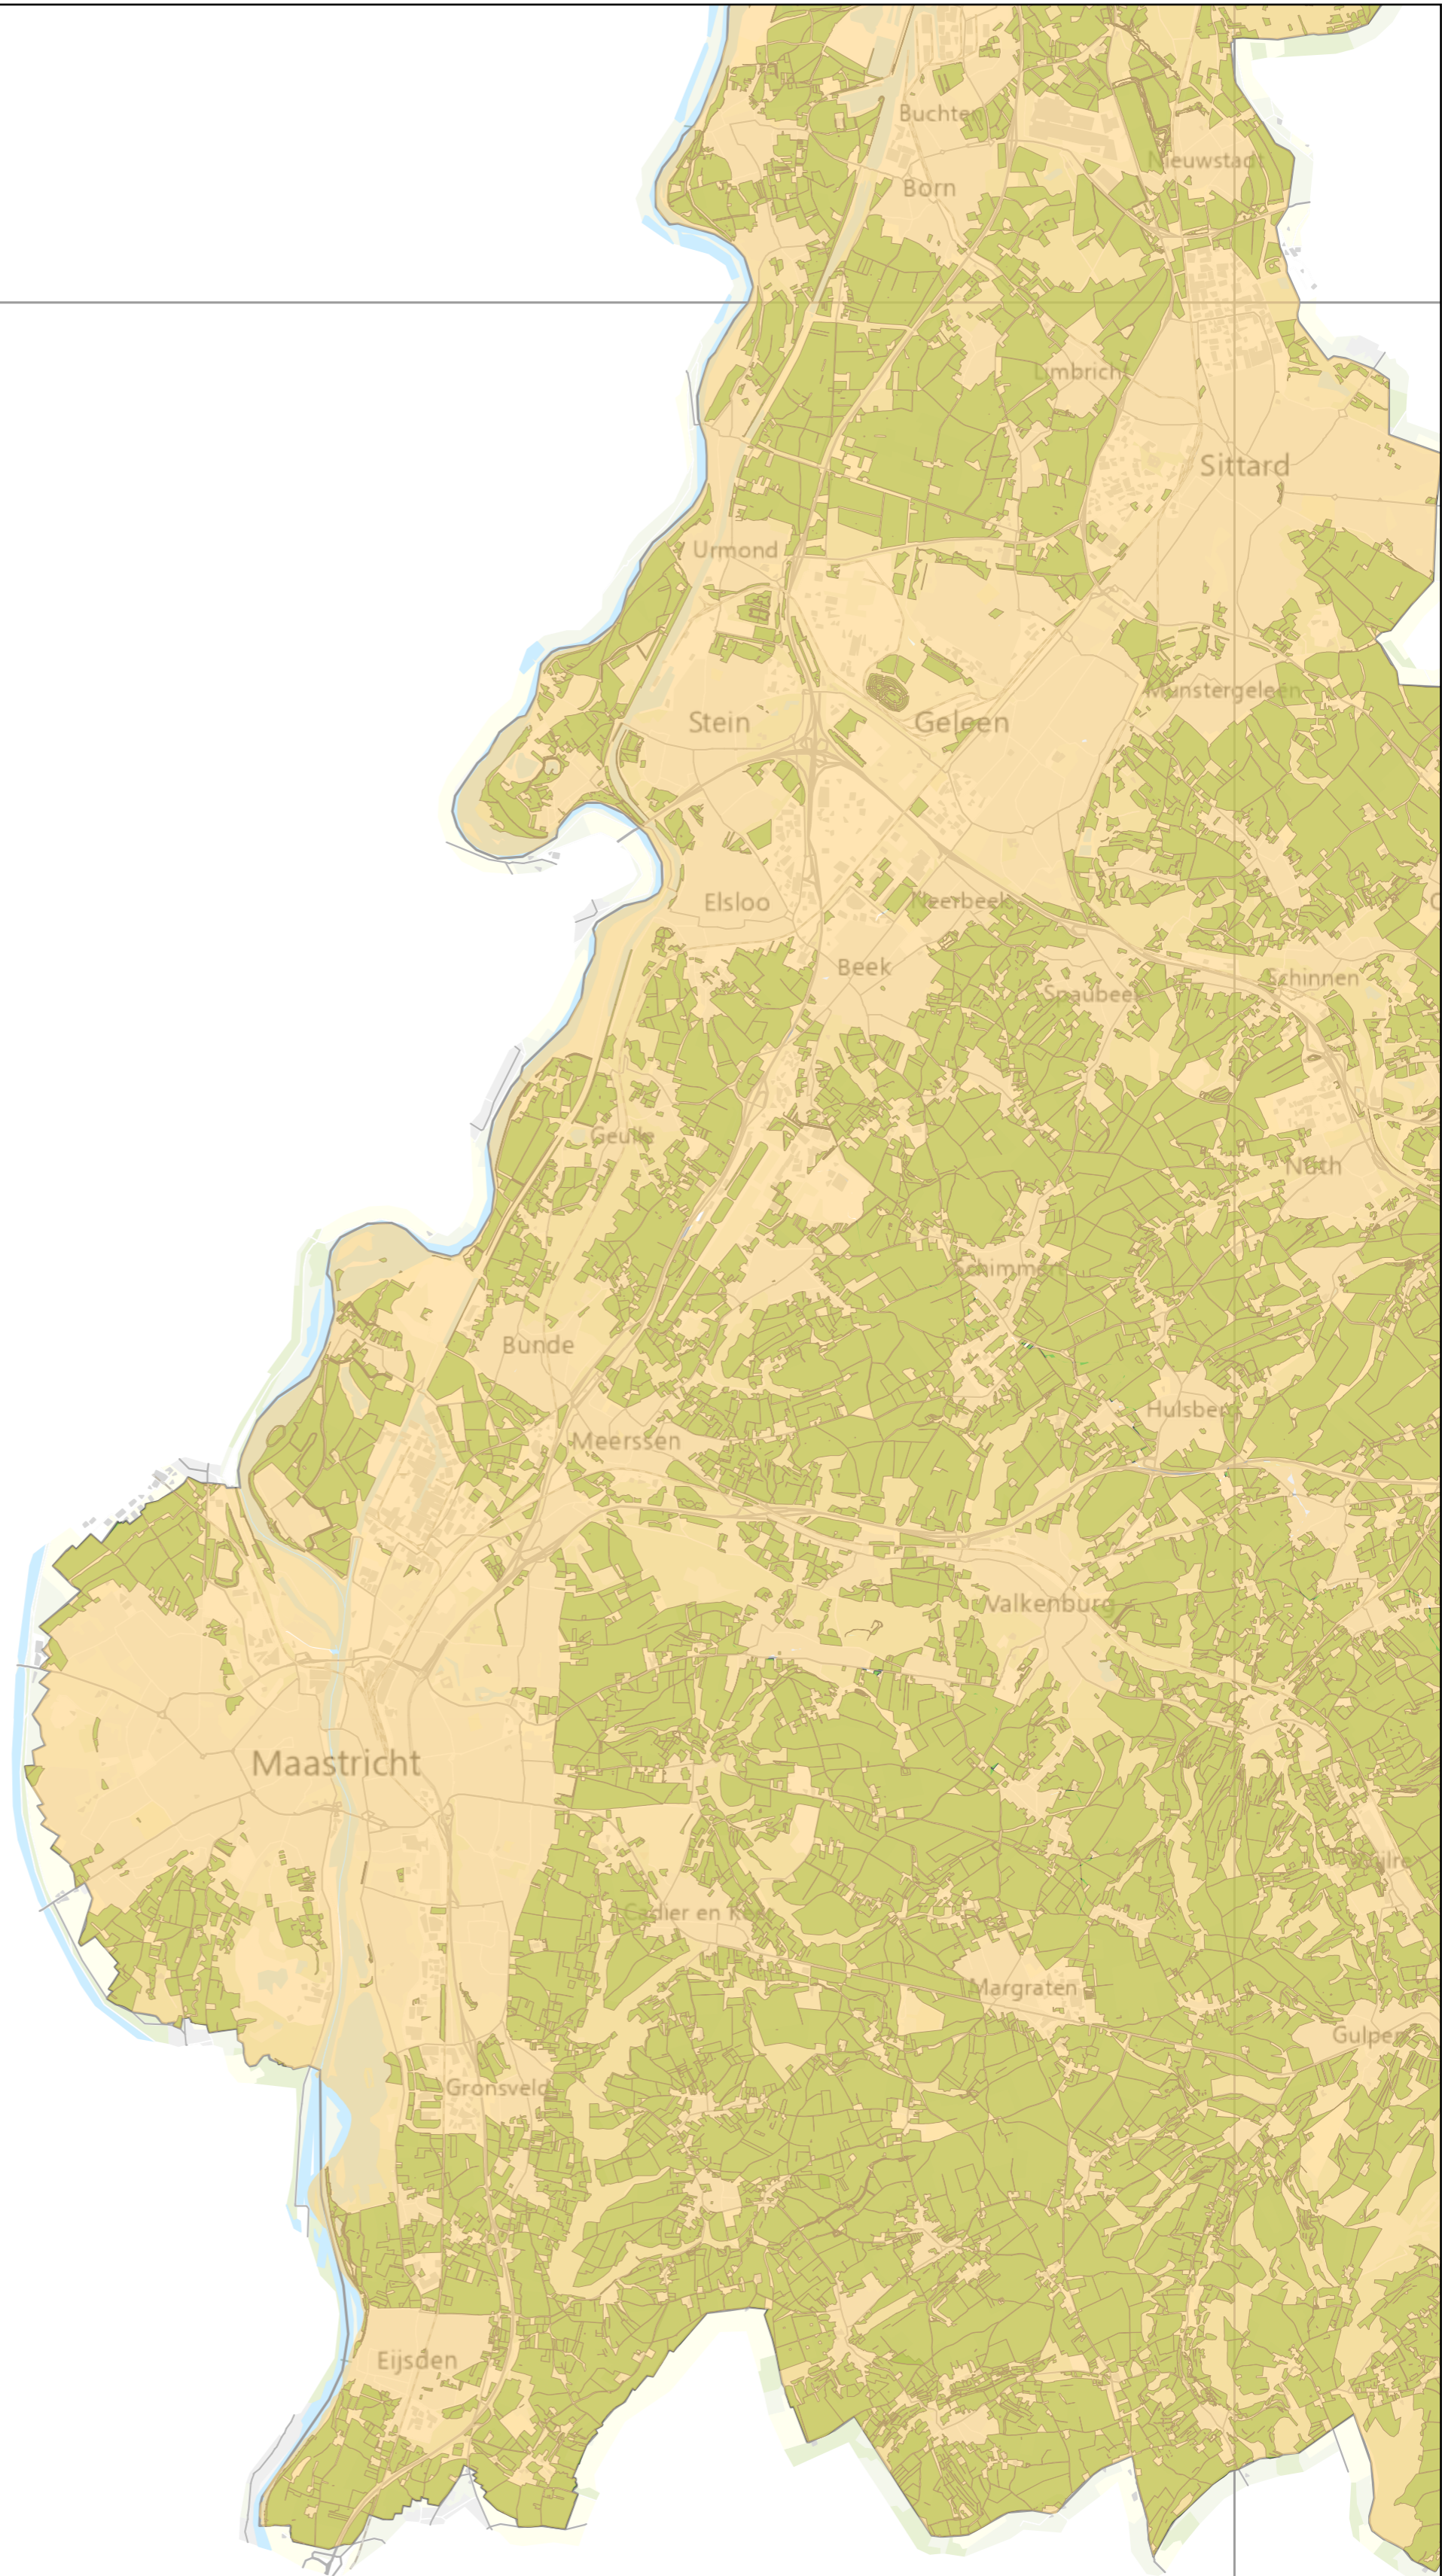

# Kaart behorend tot bijlage Aca van de Uitvoeringsregeling Meststoffenwet

Pagina: K7

Legenda

-  Met nutriënten verontreinigd gebied als bedoeld in artikel 24, derde lid, onderdeel b, van de Uitvoeringsregeling Meststoffenwet
-  Perceel landbouwgrond

schaal 1:75.000