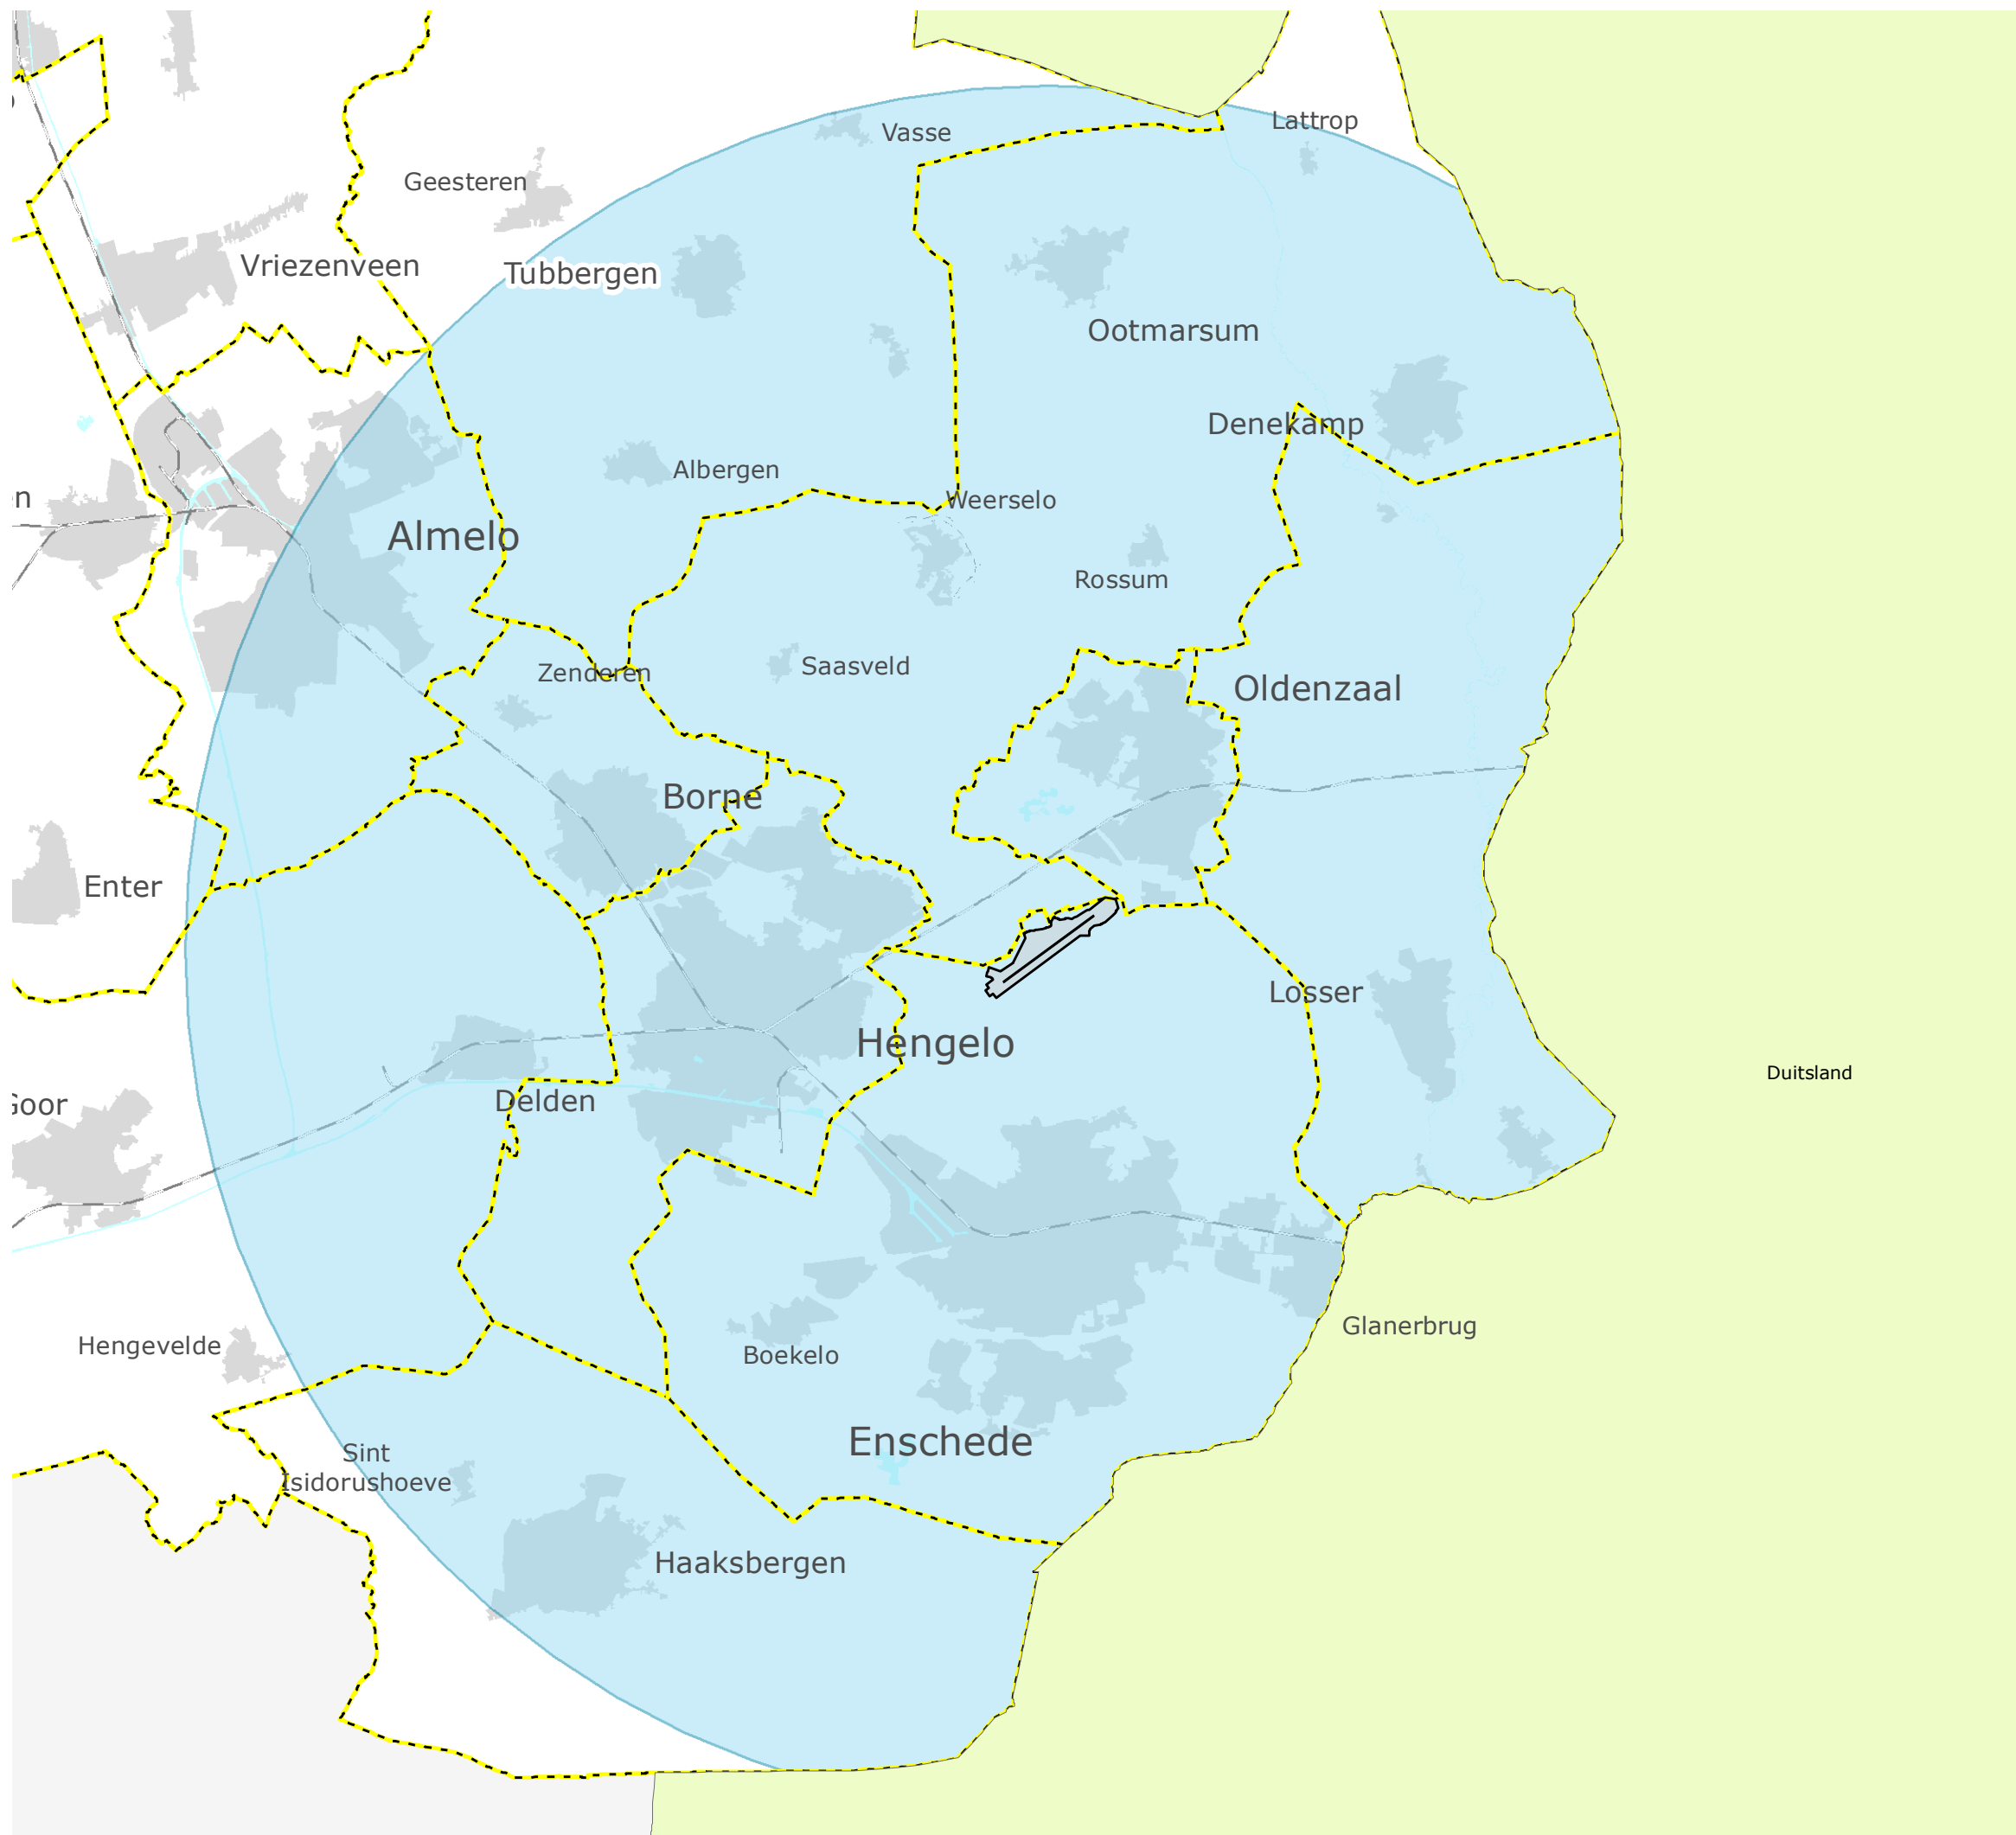

Laserstraalvrij gebied

aanduidingen

-  Luchthavengebied
-  Verharde start- /landingsbaan
-  Gemeentegrens
-  Laserstraalvrij gebied*

* De ruimtelijke beperkingen van het luchthavenbesluit hebben geen betrekking op de gronden gelegen binnen het luchthavengebied.

Bron contour: To70

Beleidsinformatie, mei 2021, nr. 160322_8

0 1 2 3 4 5km