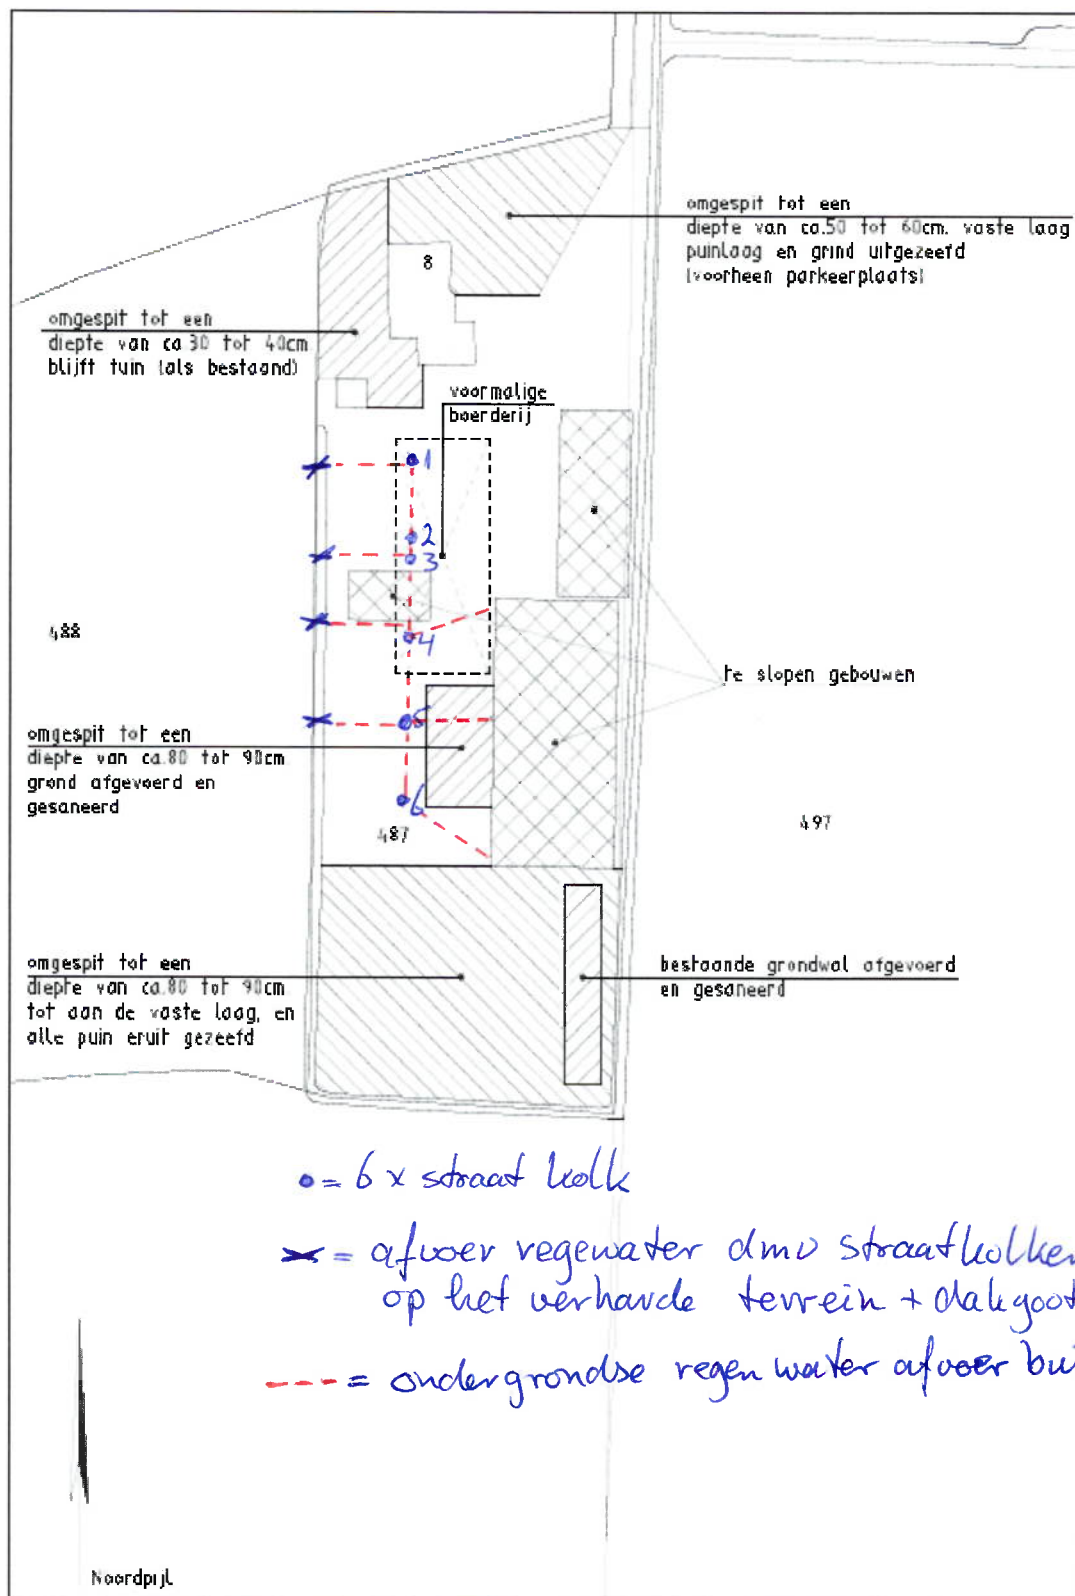

Stroom kabel
naar elektrische
brek + lamp.
op de clam

in de cirkel →
± 10 andere
buizen + leidingen

oude gasleiding
werkplaats

scheine buis
zie foto's

stale gebroken
leiding (foto's)

slouf kabel
zonnepanelen

Kaart van Klicmelding 2023

figuur 2-1: Locatie-overzicht - huidige situatie

(bron: Bouwkundig teken- & adviesburo J. de Vries te Jubbega)

220V. in
mantel bus
of bus kawat

1^e afvoer put
(afwateren op naast
gelegen sloot)

4^e afvoer put

afvoerbuis sloop
regen water

afvoer buien sloot
regenwater

afvoer buis sloot
regenwater

afvoer bouw Sloot
regenwater

4 x leiding

Stade geotroklusen