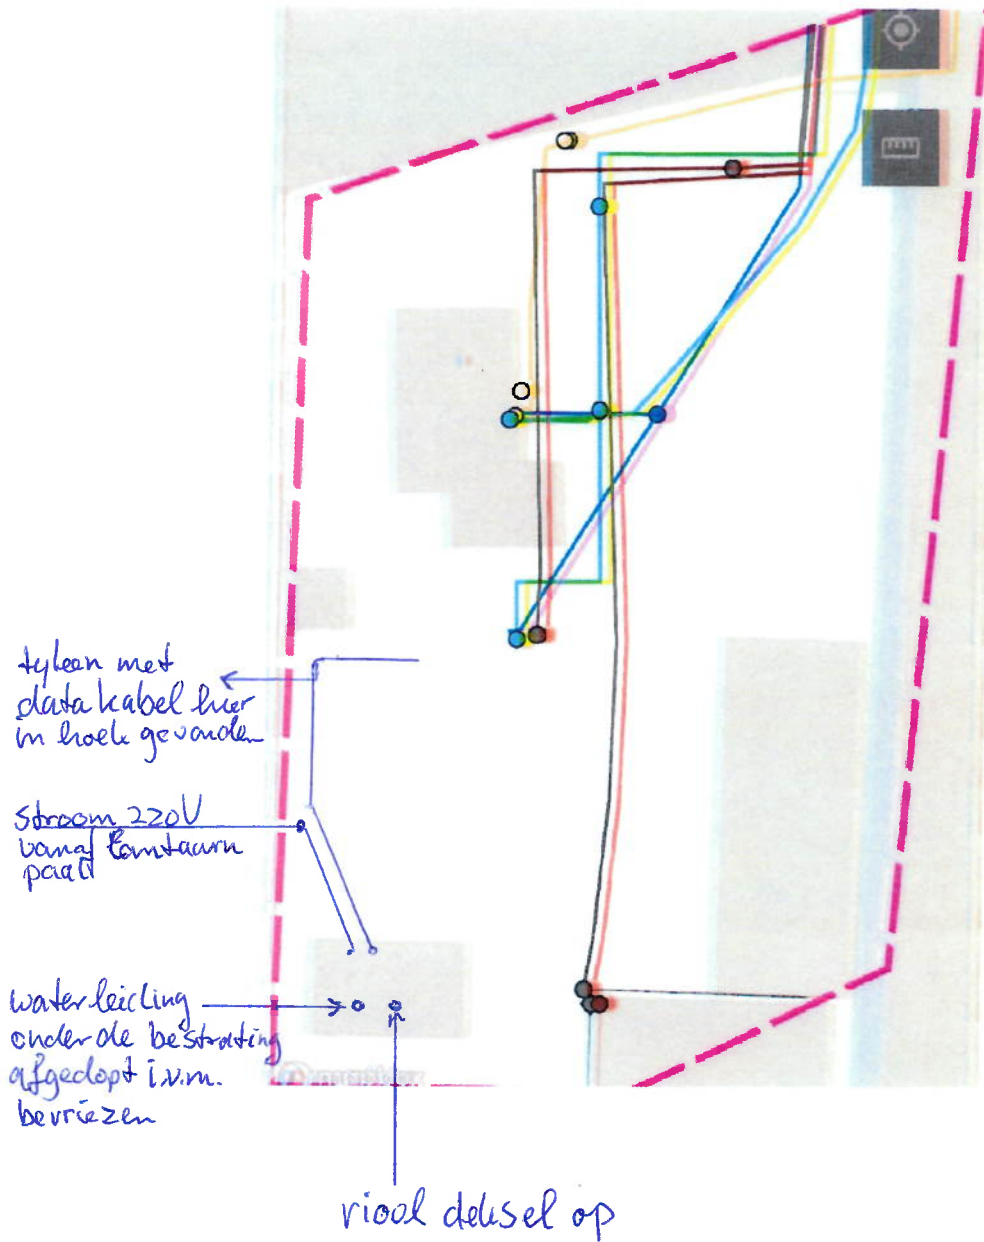

Stroom kabel
naar elektrische
brek + lamp.
op de clam

in de cirkel →
± 10 andere
buizen + leidingen

oude gasleiding
werkplaats

scheine buis
zie foto's

stale gebroken
leiding (foto's)

slouf kabel
zonnepanelen

Kaart van Klicmelding 2023

figuur 2-1: Locatie-overzicht - huidige situatie

(bron: Bouwkundig teken- & adviesburo J. de Vries te Jubbega)

220V. in
mantel bus
of bus kawat

1^e afvoer put
(afwateren op naast
gelegen sloot)

4^e afvoer put

afvoerbuis sloop
regen water

afvoer buien sloot
regenwater

afvoer buis sloot
regenwater

afvoer bouw Sloot
regenwater

4 x leiding

Stade geotroklusen