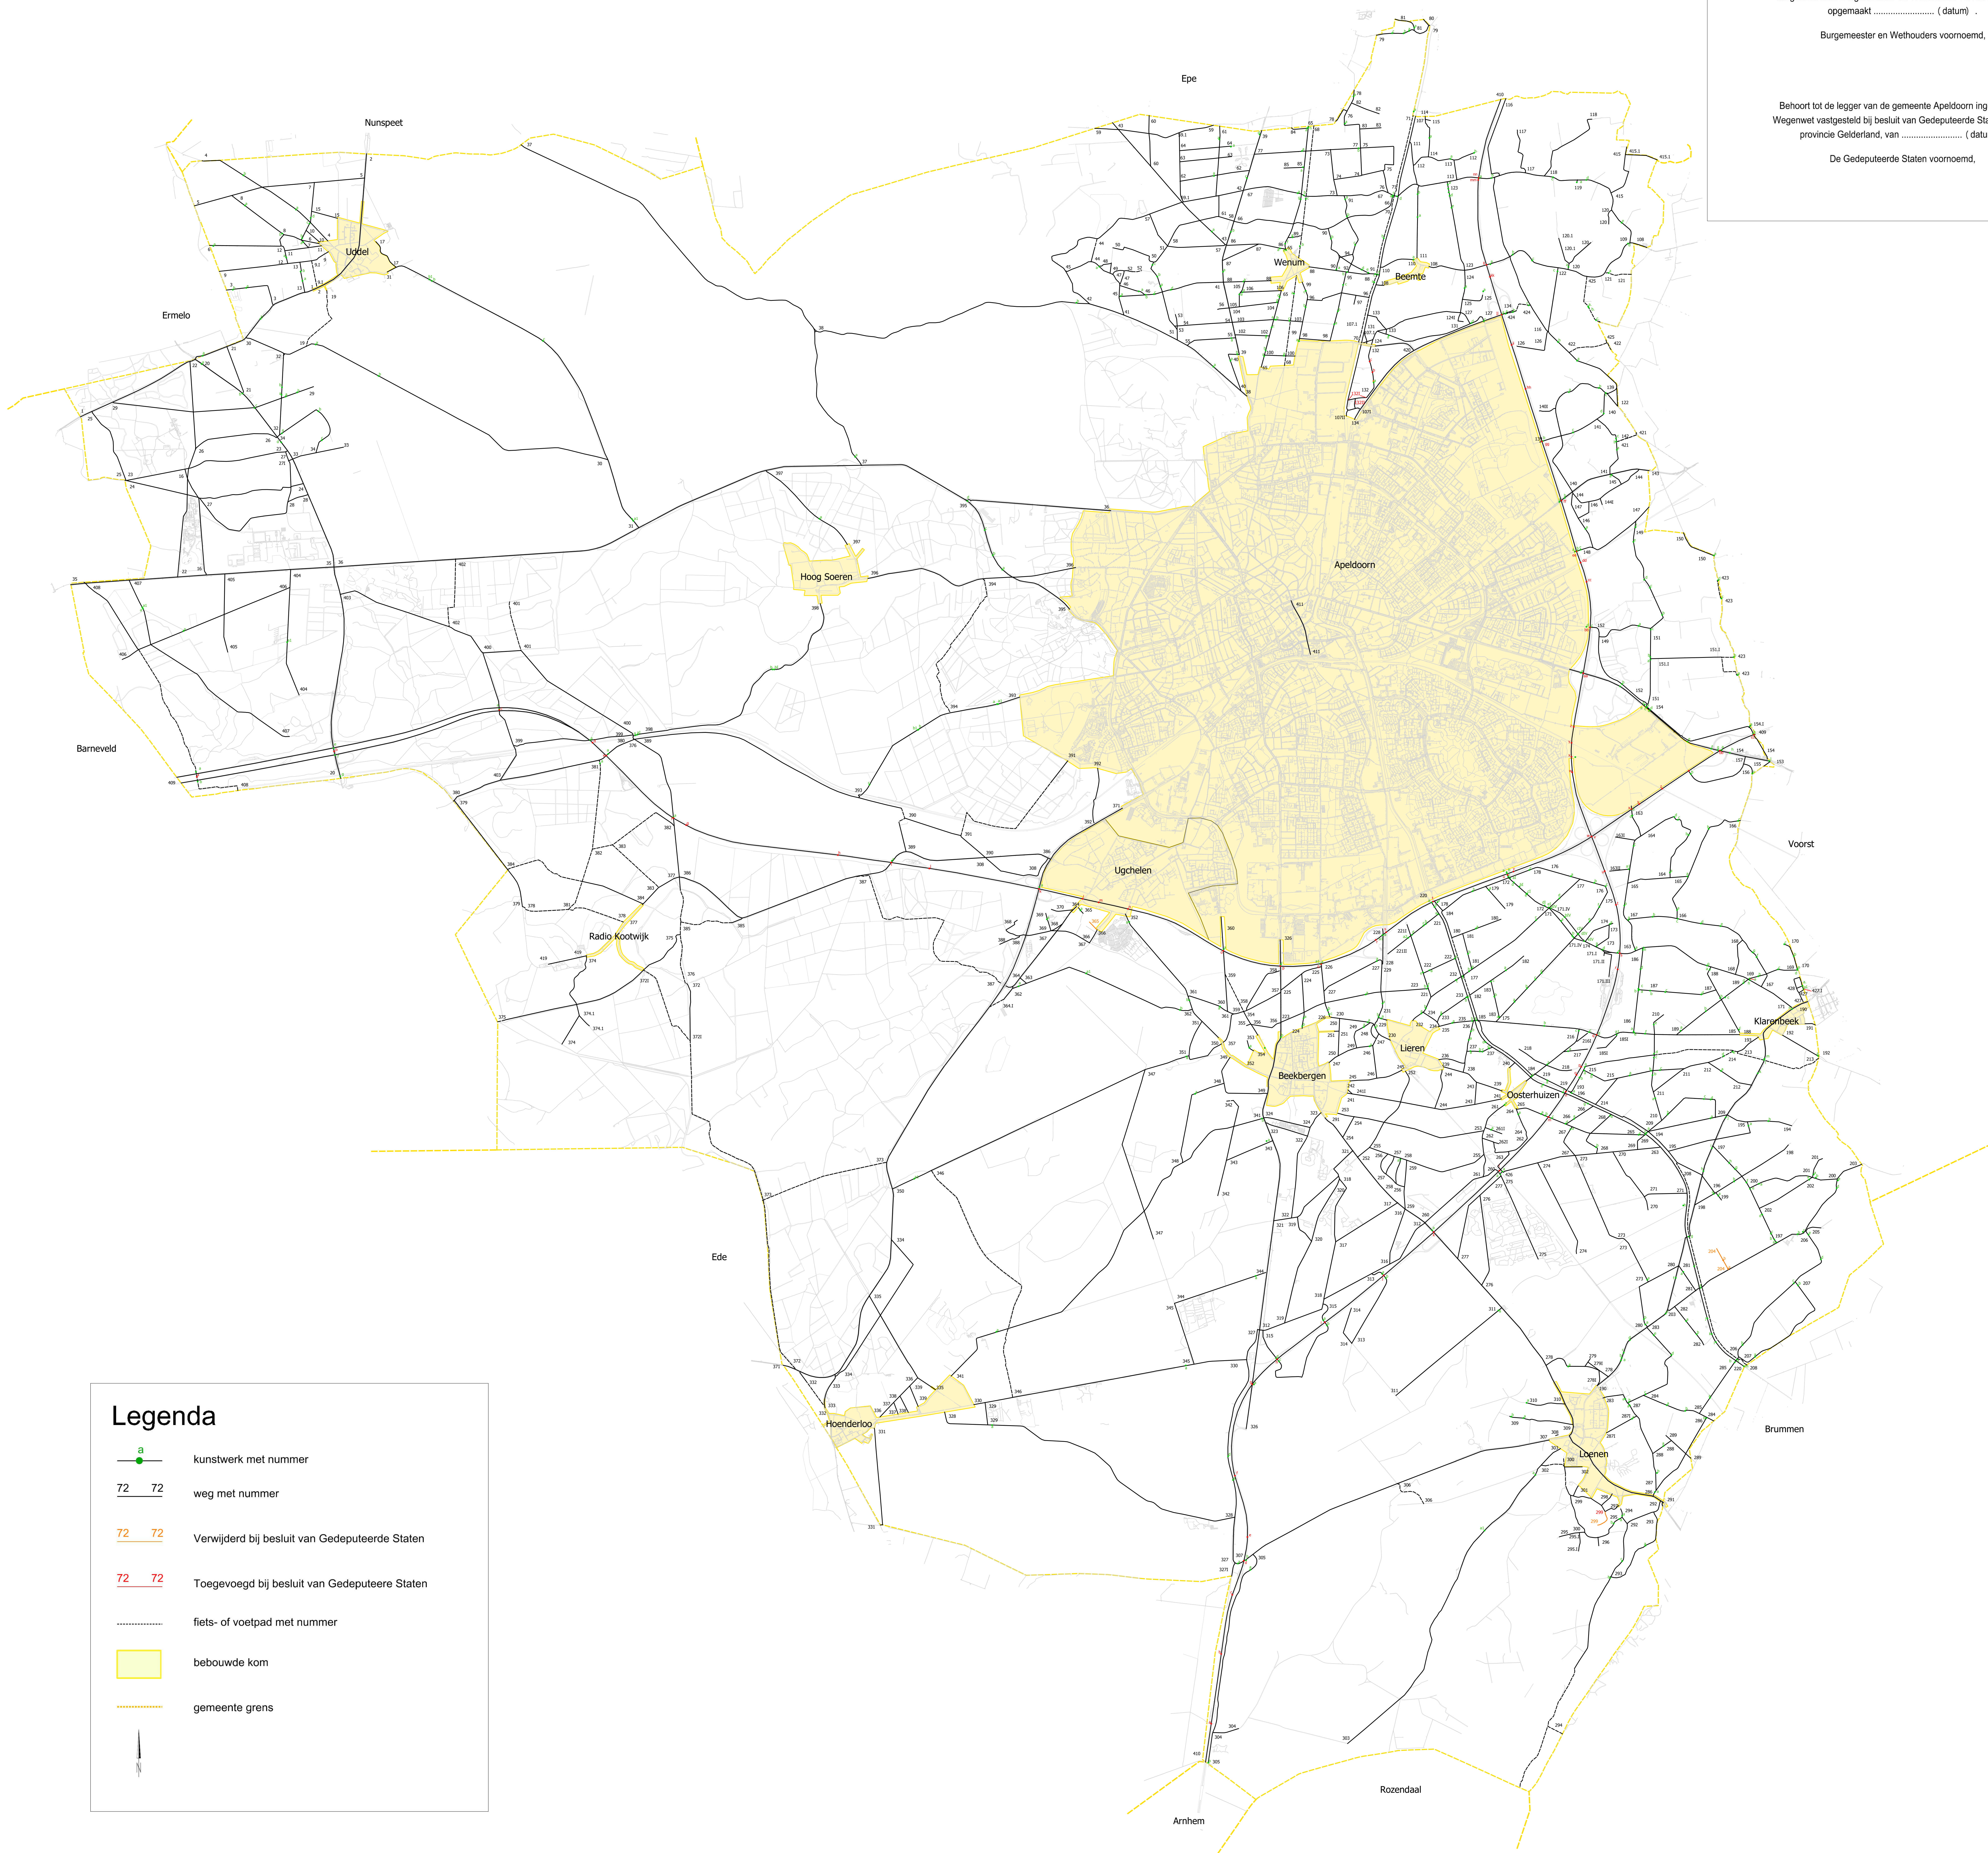

GEMEENTE APeldoORN
OVERZICHTSKAART
SCHAAL 1:25.000
LEGGER VAN WEGEN MET ONTWERP VAN WIJZIGINGEN

Behoort tot de ontwerp-legger van de gemeente Apeldoorn ingevolge de
Wegenwet door Burgemeester en Wethouders van de gemeente
opgemaakt (datum) .

Burgemeester en Wethouders voornoemd,

Behoort tot de legger van de gemeente Apeldoorn ingevolge de
Wegenwet vastgesteld bij besluit van Gedeputeerde Staten van de
provincie Gelderland, van (datum) .

De Gedeputeerde Staten voornoemd,

Legenda

- a kunstwerk met nummer
- 72 72 weg met nummer
- 72 72 Verwijderd bij besluit van Gedeputeerde Staten
- 72 72 Toegevoegd bij besluit van Gedeputeerde Staten
- fiets- of voetpad met nummer
- bebouwde kom
- gemeente grens